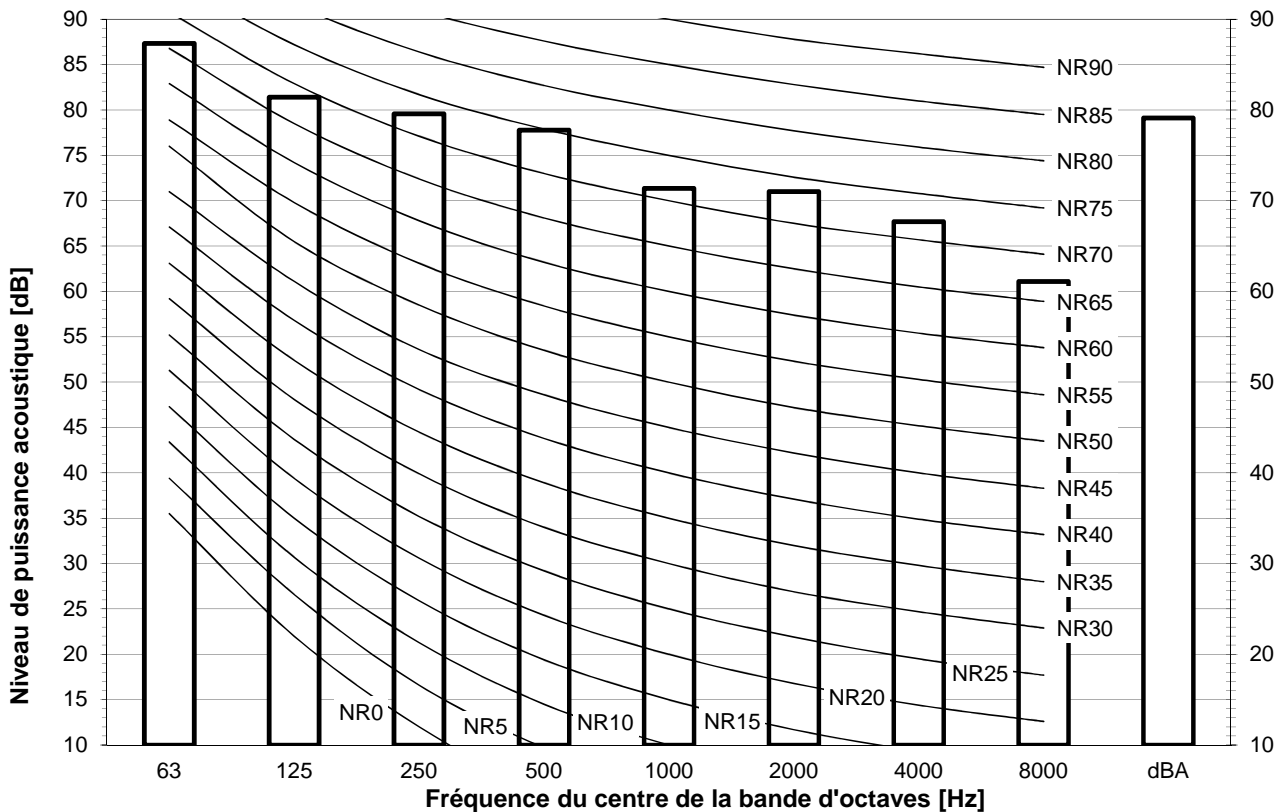

REYQ10U
RXYQQ10U
RXYQ10U
RYYQ10U
RYMQ10U

Remarques

dBA = niveau de puissance acoustique pondérée A (échelle A conforme à la norme IEC).

Intensité acoustique de référence 0 dB = 10E-6μW/m²

Mesuré selon la norme ISO 3744