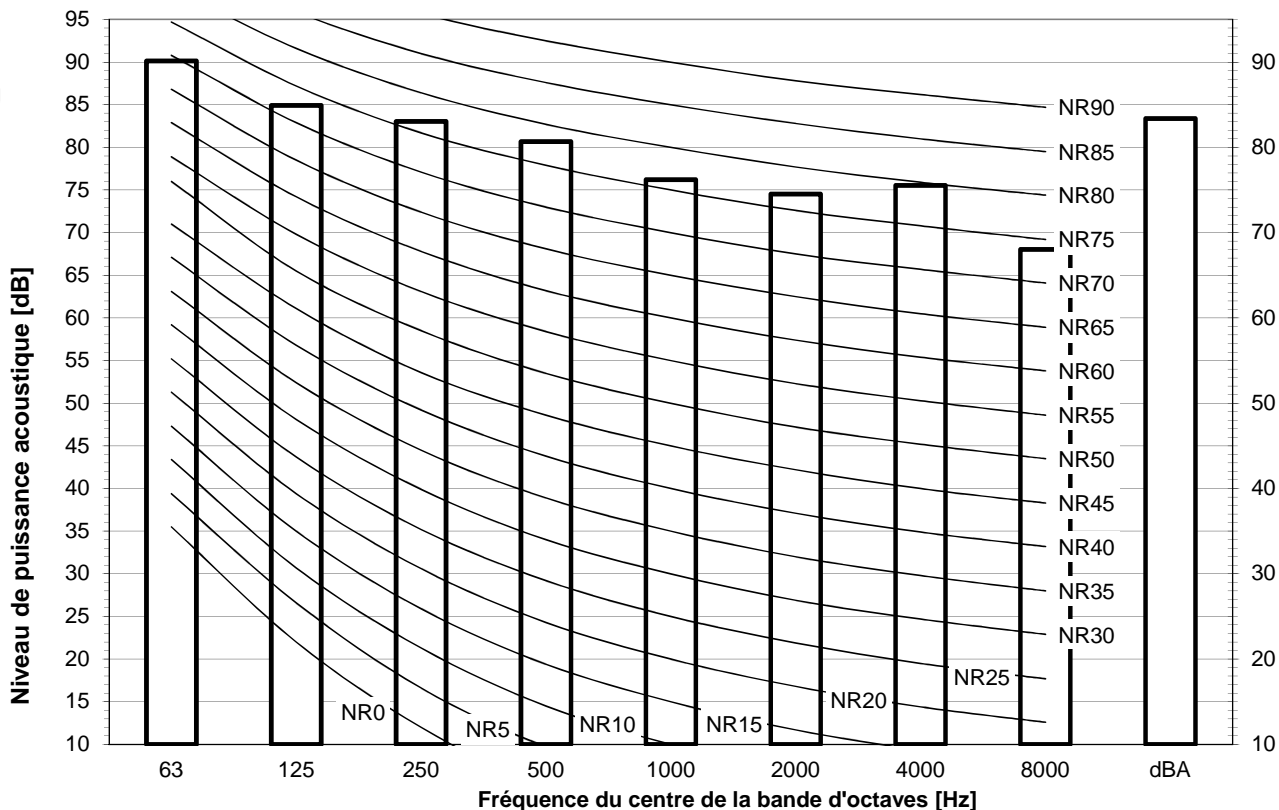

REYQ12U  
RXYQQ12U  
RXYQ12U  
RYYQ12U  
RYMQ12U

Remarques

dBA = niveau de puissance acoustique pondérée A (échelle A conforme à la norme IEC).

Intensité acoustique de référence 0 dB =  $10E-6\mu W/m^2$

Mesuré selon la norme ISO 3744