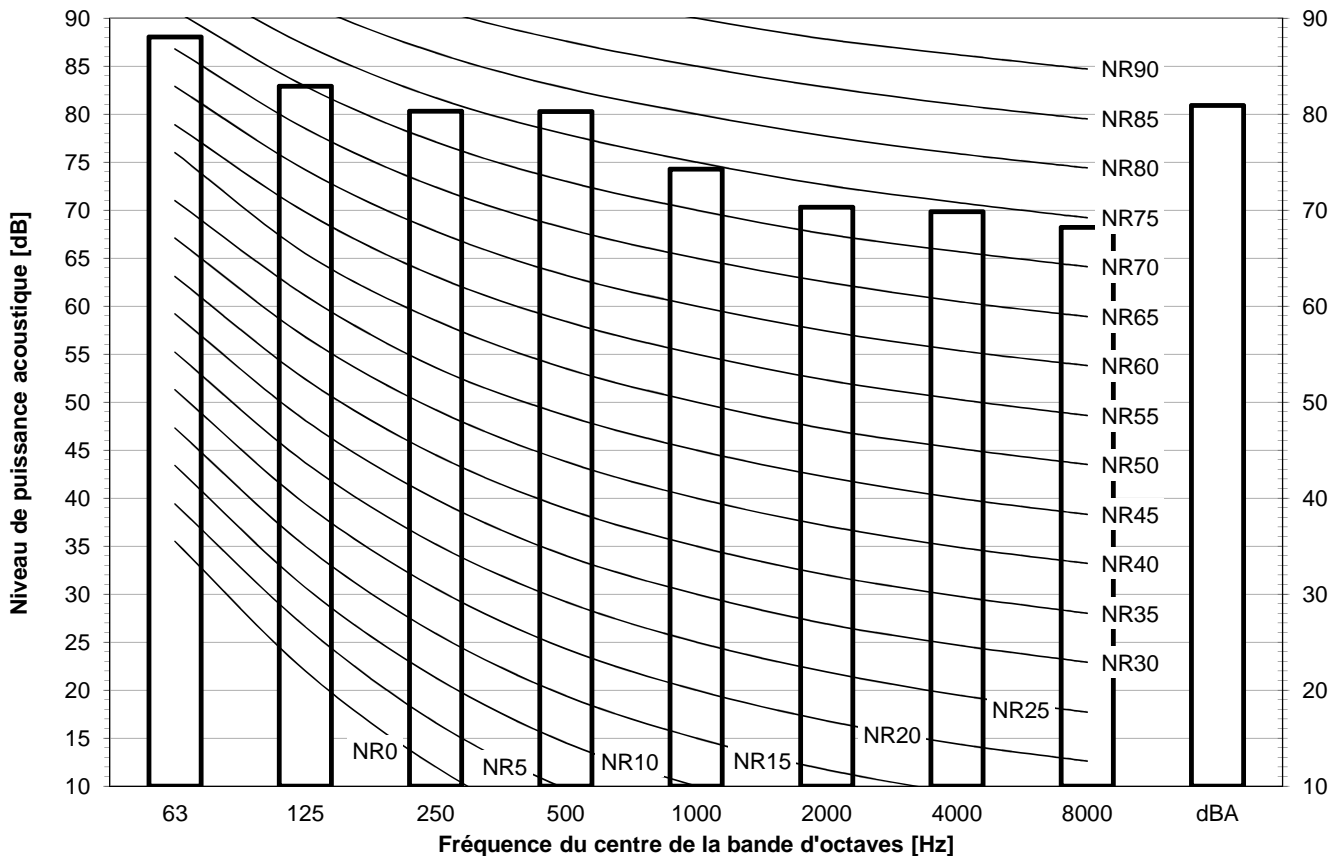

REYQ14U  
RXYQQ14U  
RXYQ14U  
RYYQ14U  
RYMQ14U

Remarques

dBA = niveau de puissance acoustique pondérée A (échelle A conforme à la norme IEC).

Intensité acoustique de référence 0 dB =  $10E-6\mu W/m^2$

Mesuré selon la norme ISO 3744