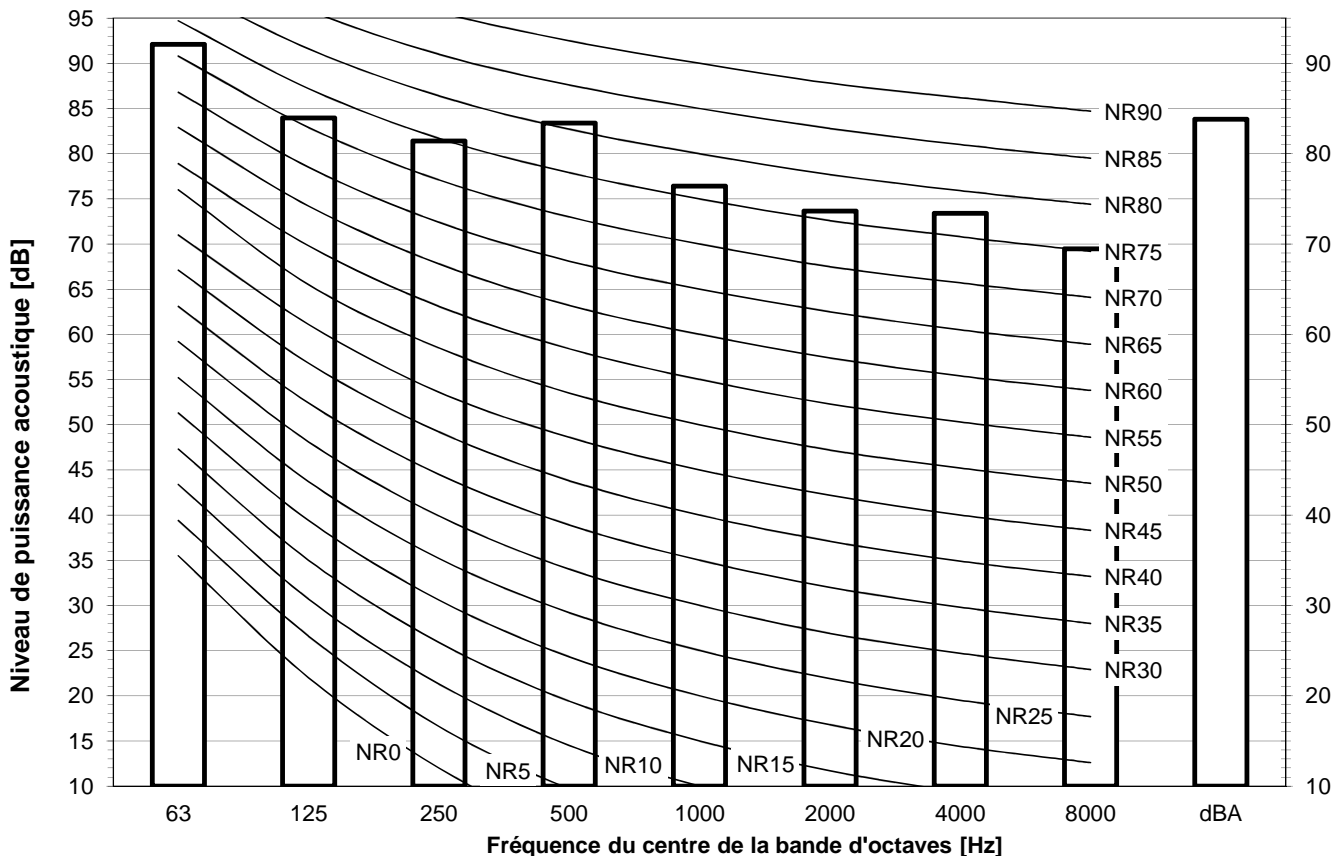

REYQ18U
RXYQQ18U
RXYQ18U
RYYQ18U
RYMQ18U

Remarques

dBA = niveau de puissance acoustique pondérée A (échelle A conforme à la norme IEC).

Intensité acoustique de référence 0 dB = $10E-6\mu W/m^2$

Mesuré selon la norme ISO 3744