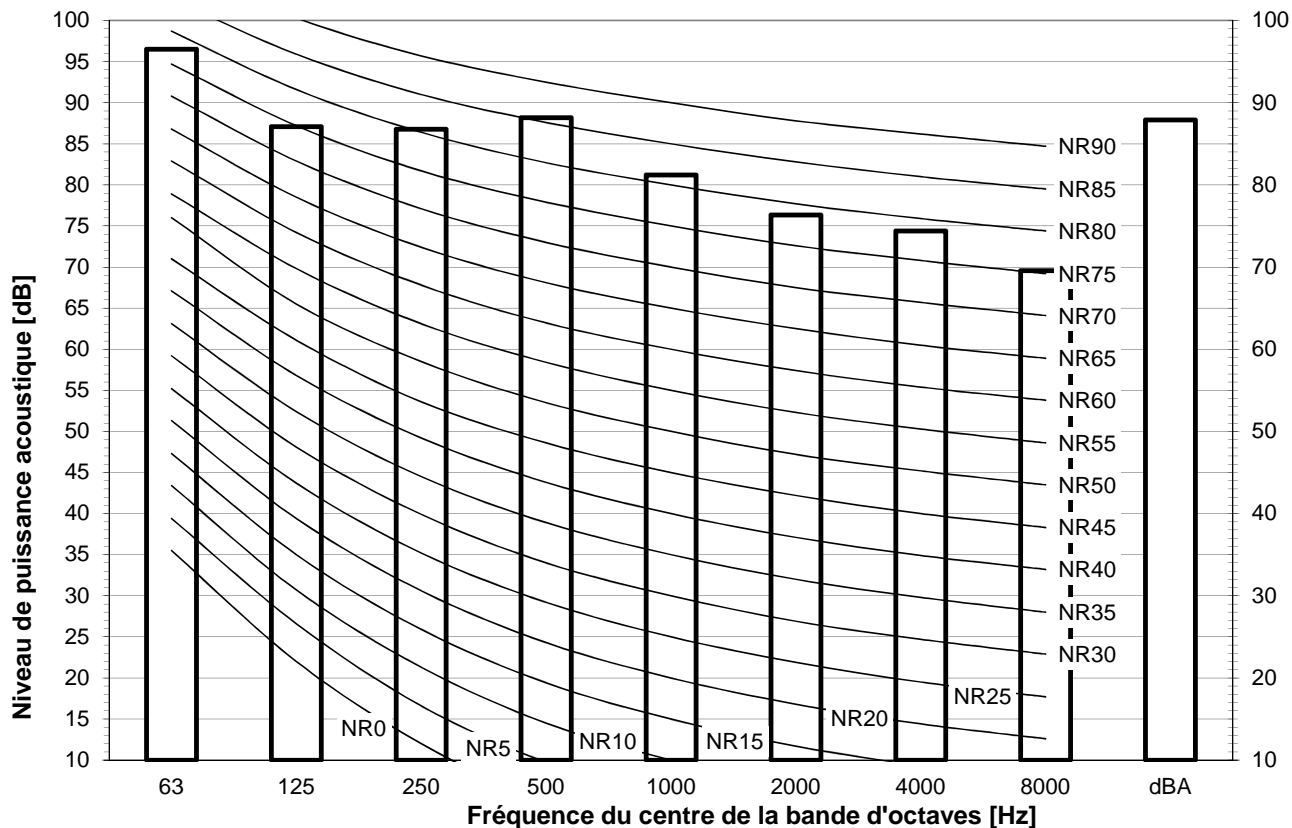

REYQ20U
RXYQQ20U
RXYQ20U
RYYQ20U
RYMQ20U

Remarques

dBA = niveau de puissance acoustique pondérée A (échelle A conforme à la norme IEC).

Intensité acoustique de référence 0 dB = $10E-6\mu W/m^2$

Mesuré selon la norme ISO 3744