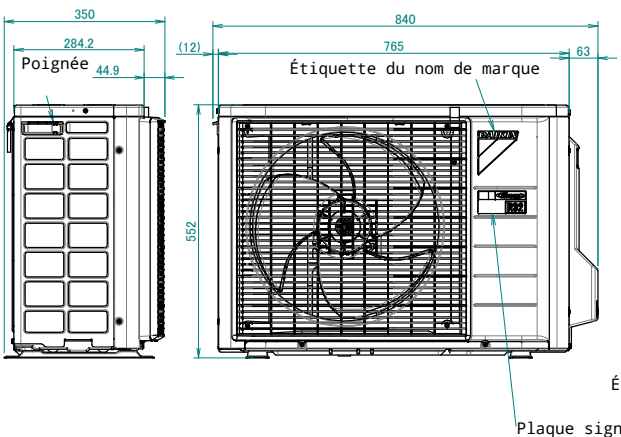

RXM20-35R

Espace minimal pour le passage de l'air

Hauteur du mur du côté de sortie d'air < 1200 mm