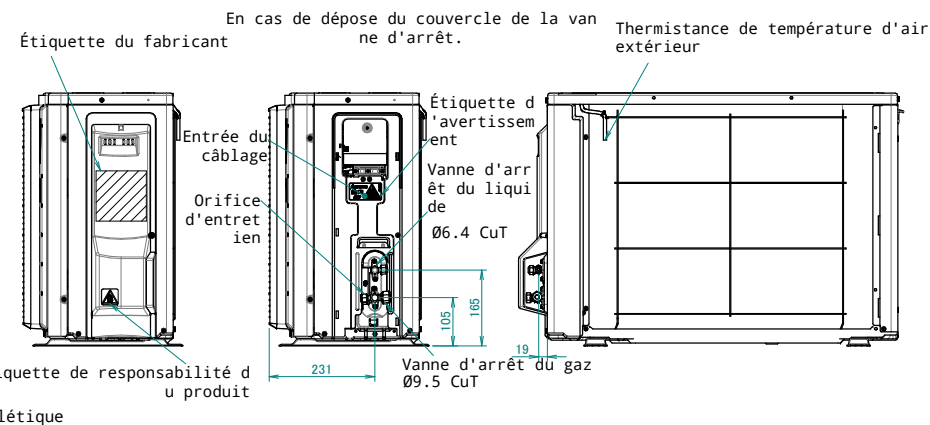

RXM20-35R

Espace minimal pour le passage de l'air

Hauteur du mur du côté de sortie d'air < 1200 mm