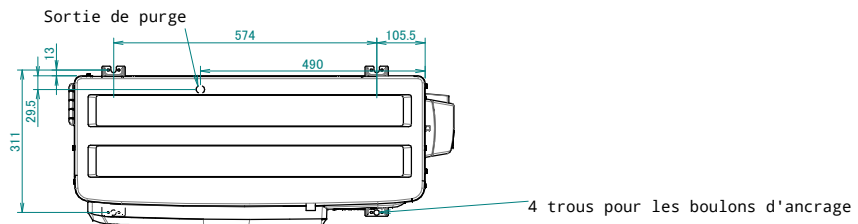

RXM20-35R

Espace minimal pour le passage de l'air

Hauteur du mur du côté de sortie d'air < 1200 mm