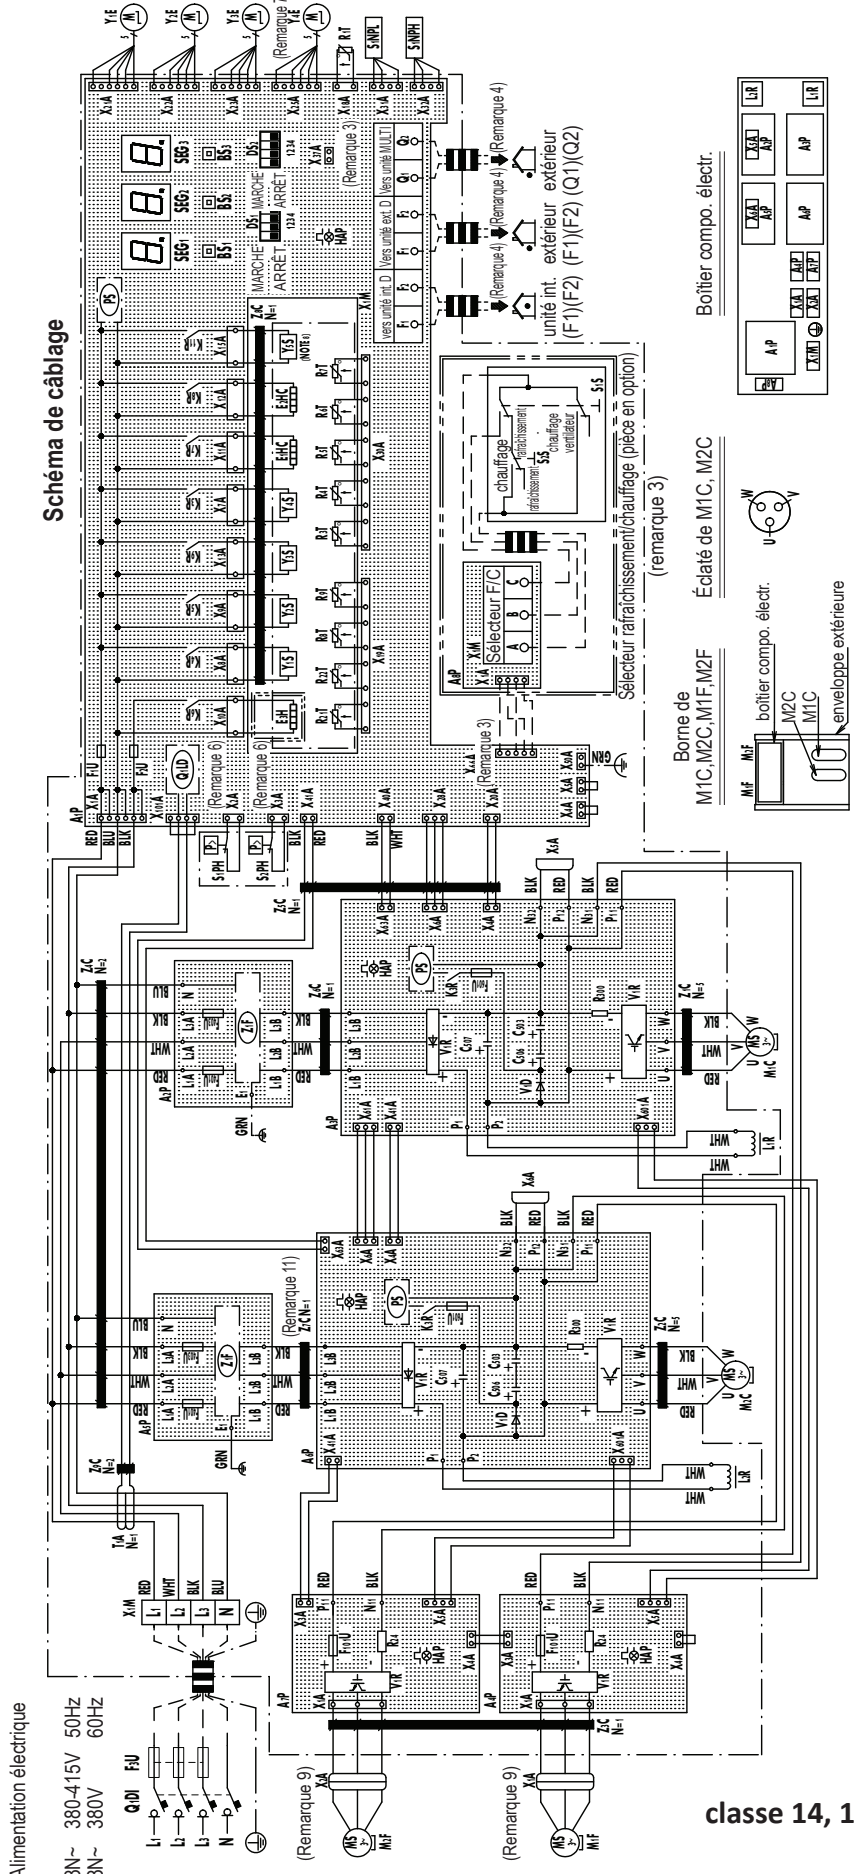

RXYQ14-20U  
 RXYTQ14-16U  
 RYYQ14-20U  
 RYMQ14-20U

**Schéma de câblage**

Alimentation électrique  
 3N~ 380-415V 50Hz  
 3N~ 380V 60Hz

classe 14, 16, 18, 20

2D117536B