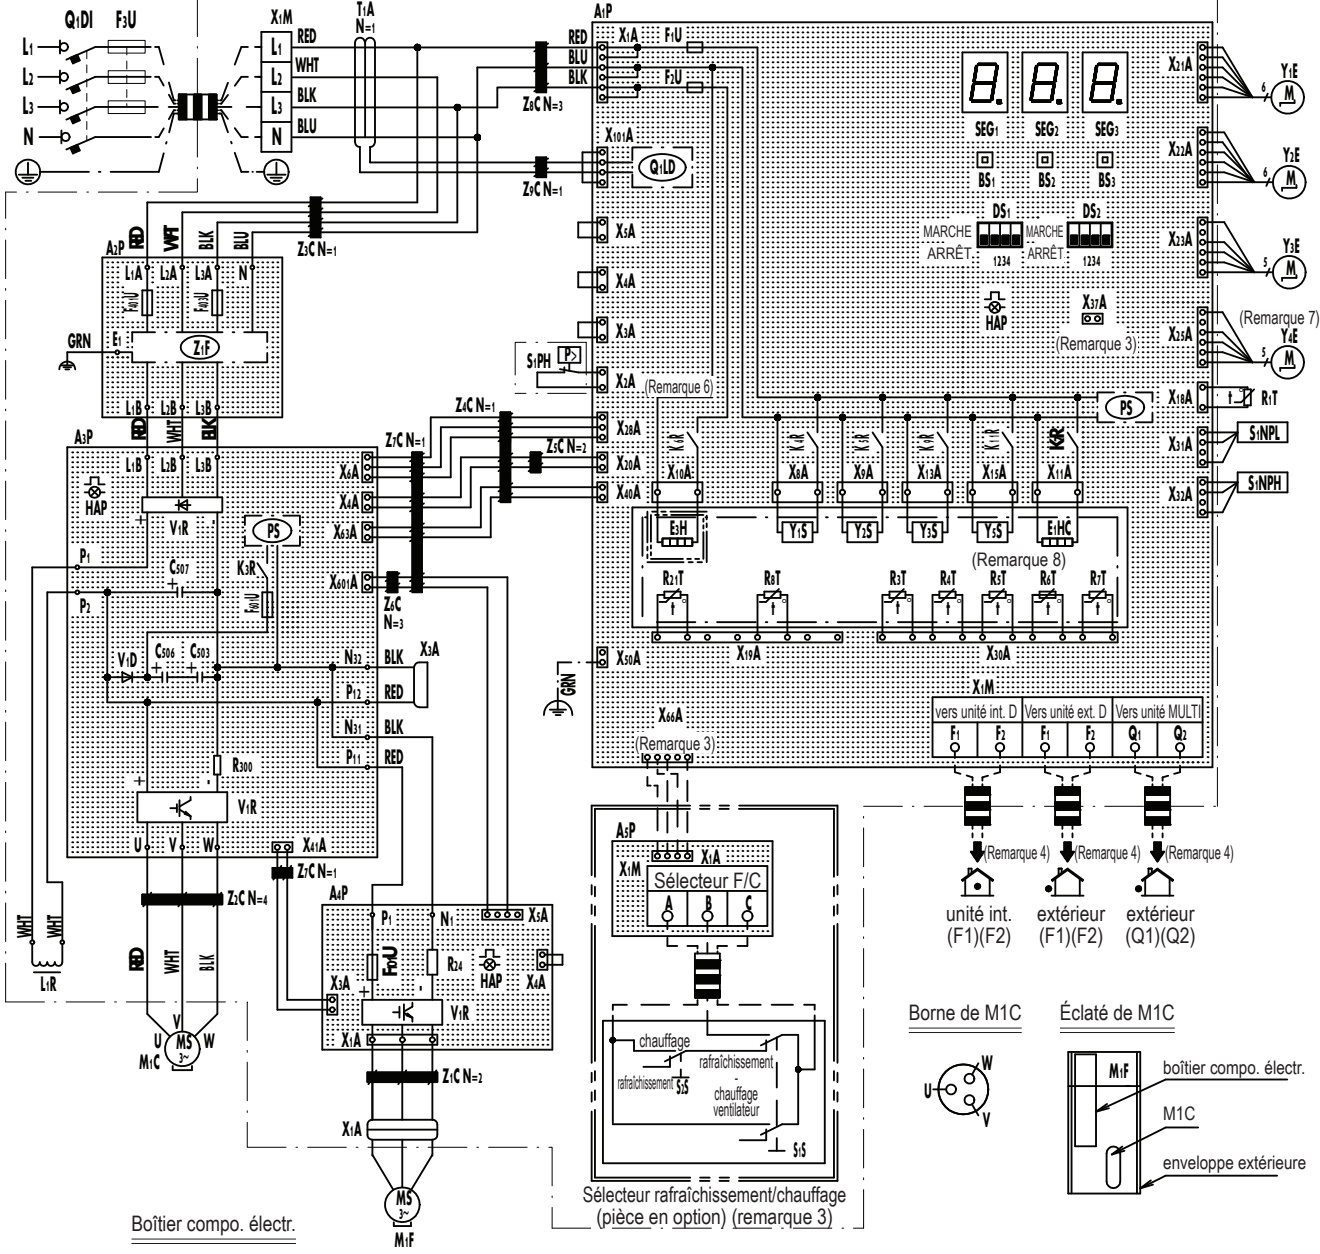

RXYQ8-12U
RXYTQ8UYF
RYYQ8-12U
RYMQ8-12U

Alimentation électrique 3N~ 380-415V 50Hz
 3N~ 380V 60Hz

Schéma de câblage

Boîtier compo. électr.

Sélecteur rafraîchissement/chauffage (pièce en option) (remarque 3)

unité int. (F1)(F2) unité ext. (F1)(F2) unité ext. (Q1)(Q2)

classe 8, 10, 12