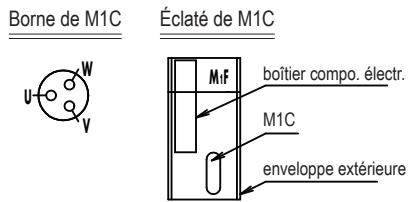

RXYQ8-12U
RXYTQ8UYF
RYYQ8-12U
RYMQ8-12U

Alimentation électrique 3N~ 380-415V 50Hz
 3N~ 380V 60Hz

Schéma de câblage

Boîtier compo. électr.

Sélecteur rafraîchissement/chauffage (pièce en option) (remarque 3)