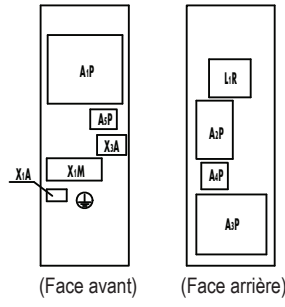

RXYQ8-12U
RXYTQ8UYF
RYYQ8-12U
RYMQ8-12U

Alimentation électrique 3N~ 380-415V 50Hz
 3N~ 380V 60Hz

Schéma de câblage

Boîtier compo. électr.

Sélecteur rafraîchissement/chauffage (pièce en option) (remarque 3)

unité int. (F1)(F2) unité ext. (F1)(F2) unité ext. (Q1)(Q2)

classe 8, 10, 12