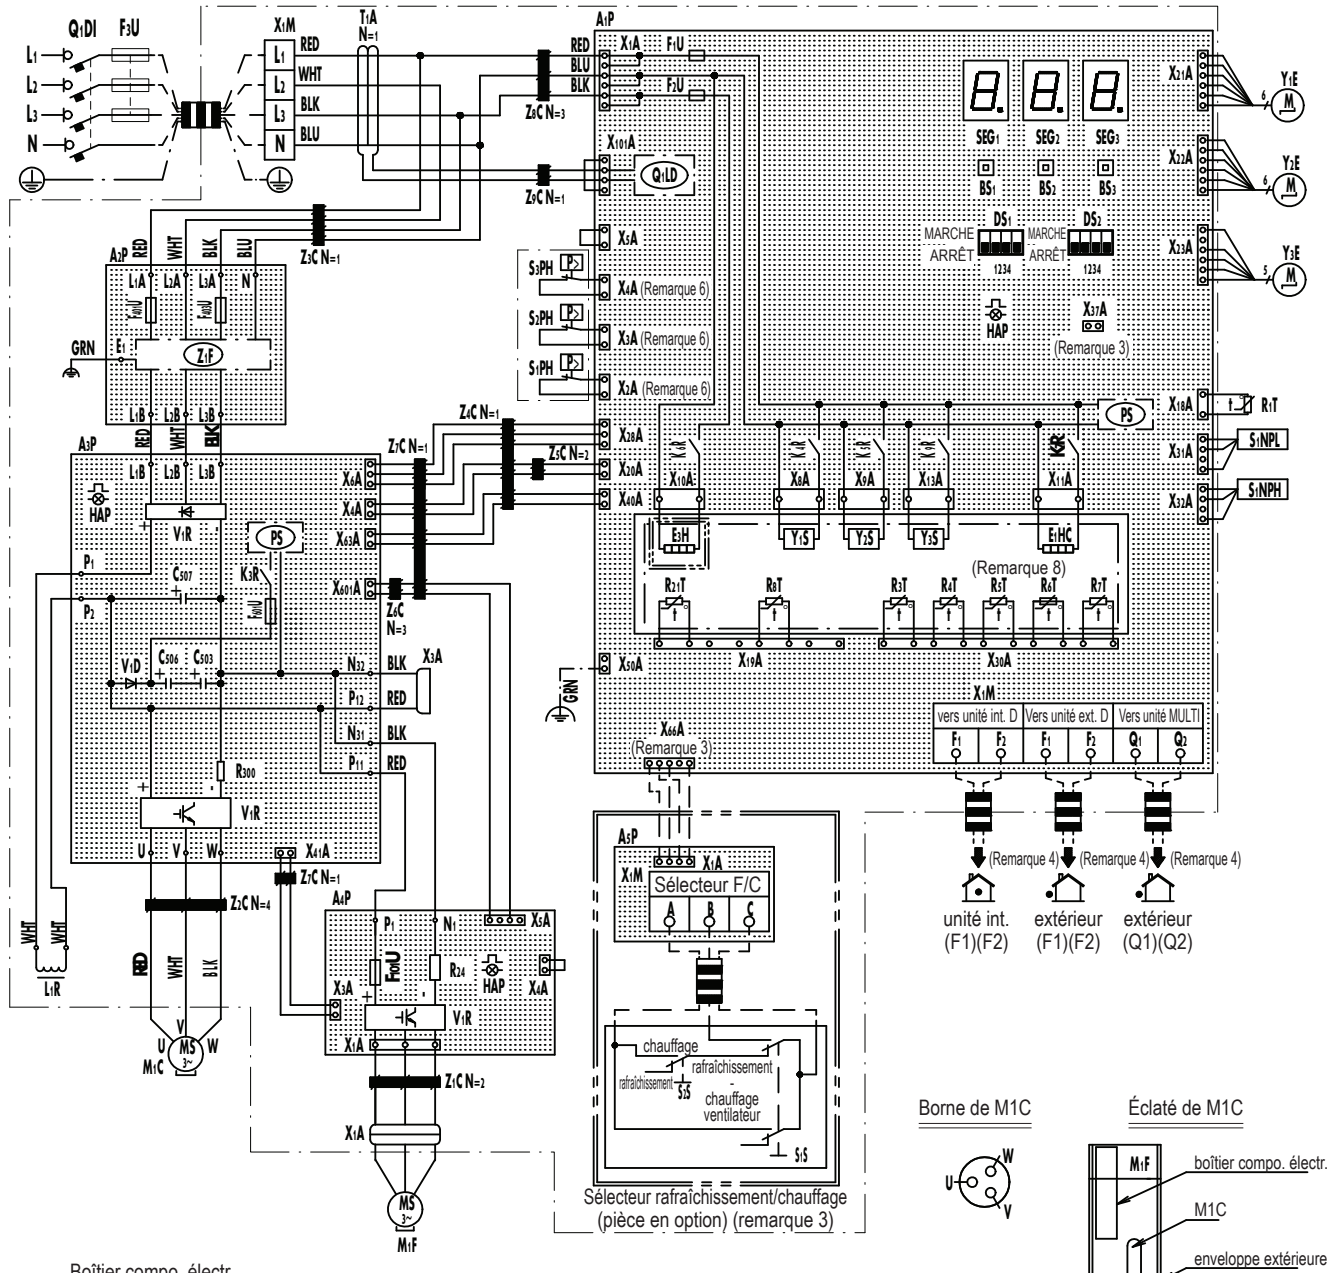

# RXYQQ8-12U

Alimentation électrique 3N~ 380-415V 50Hz  
 3N~ 380V 60Hz

## Schéma de câblage

Borne de M1C

Éclaté de M1C

classe 8, 10, 12