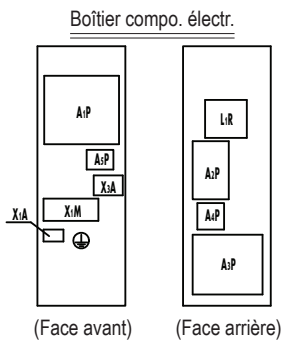

# RXYQQ8-12U

Alimentation électrique 3N~ 380-415V 50Hz  
 3N~ 380V 60Hz

## Schéma de câblage

Borne de M1C

Éclaté de M1C

classe 8, 10, 12