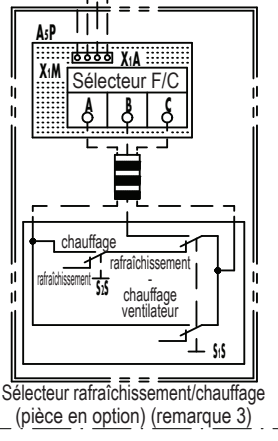

# RXYQQ8-12U

Alimentation électrique 3N~ 380-415V 50Hz  
 3N~ 380V 60Hz

## Schéma de câblage

Borne de M1C

Éclaté de M1C

classe 8, 10, 12