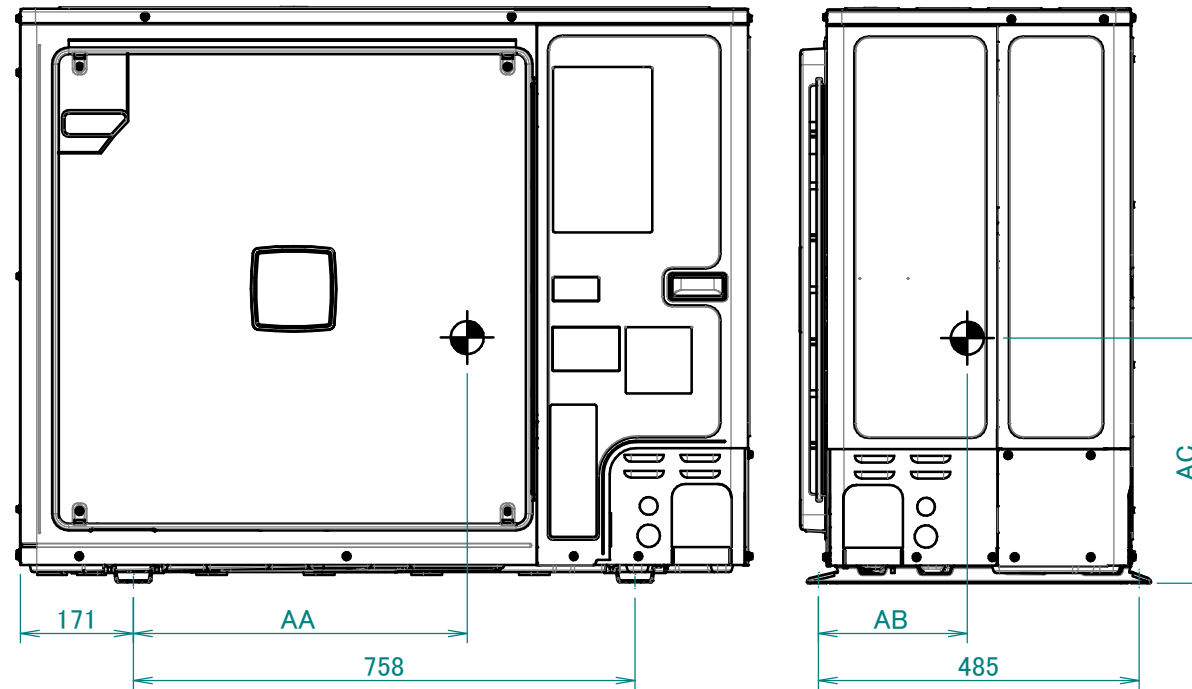

RXYSА-AV1

RXYSА-AY1

Modèle	AA	AB	AC
RZAG71N7V1B	520.3	238.7	357.8
RZAG71N7Y1B	525.9	224.7	359.8
RZAG100N7V1B	499.7	239.3	367.6
RZAG100N7Y1B	511.2	223.5	362.5
RZAG125/140N7V1B	486.3	229.2	371.8
RZAG125/140N7Y1B	493.4	215.8	372.2
RXYSА4/5/6A7V1B	530.4	249.9	389.0
RXYSА4/5/6A7Y1B			