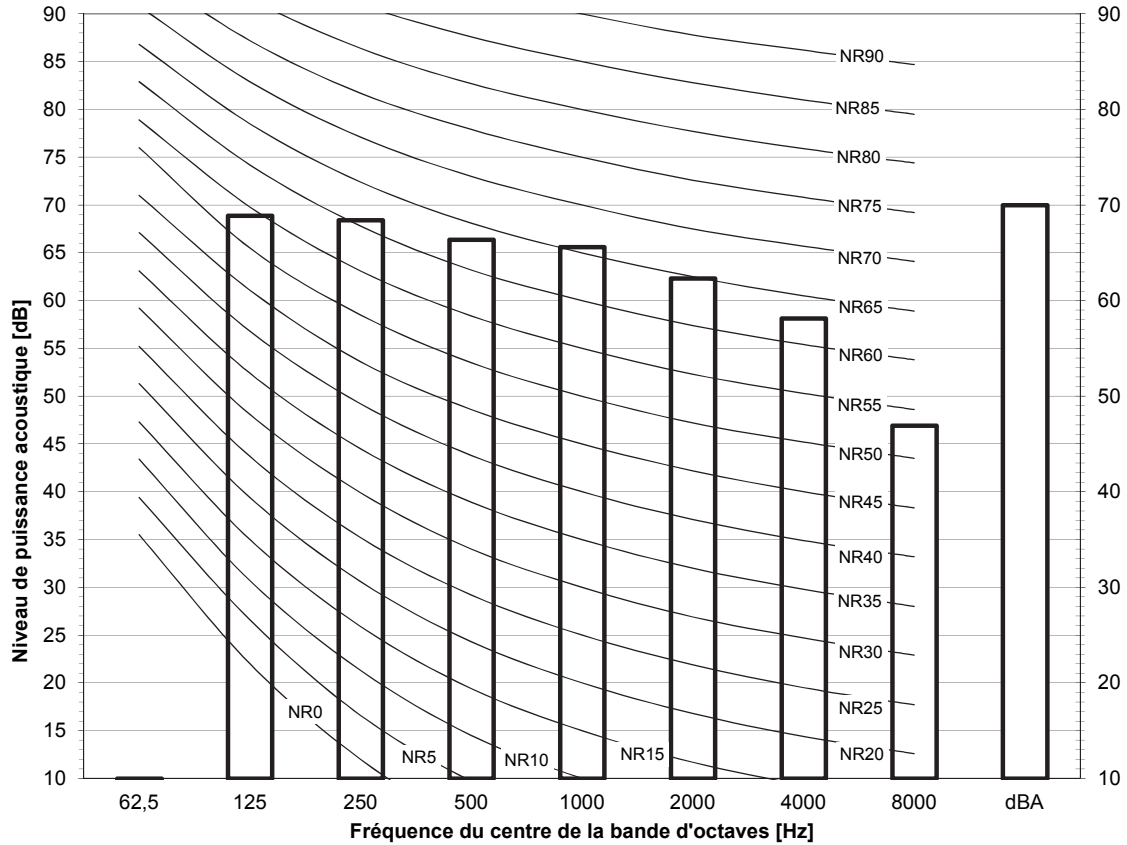

**RXYSQ6TV1**  
**RXYSQ6TY1**

**Remarques**

- dBA = niveau de puissance acoustique pondérée A (échelle A conforme à la norme IEC).
- Intensité acoustique de référence 0 dB =  $10E-6\mu W/m^2$
- Mesuré selon la norme ISO 3744