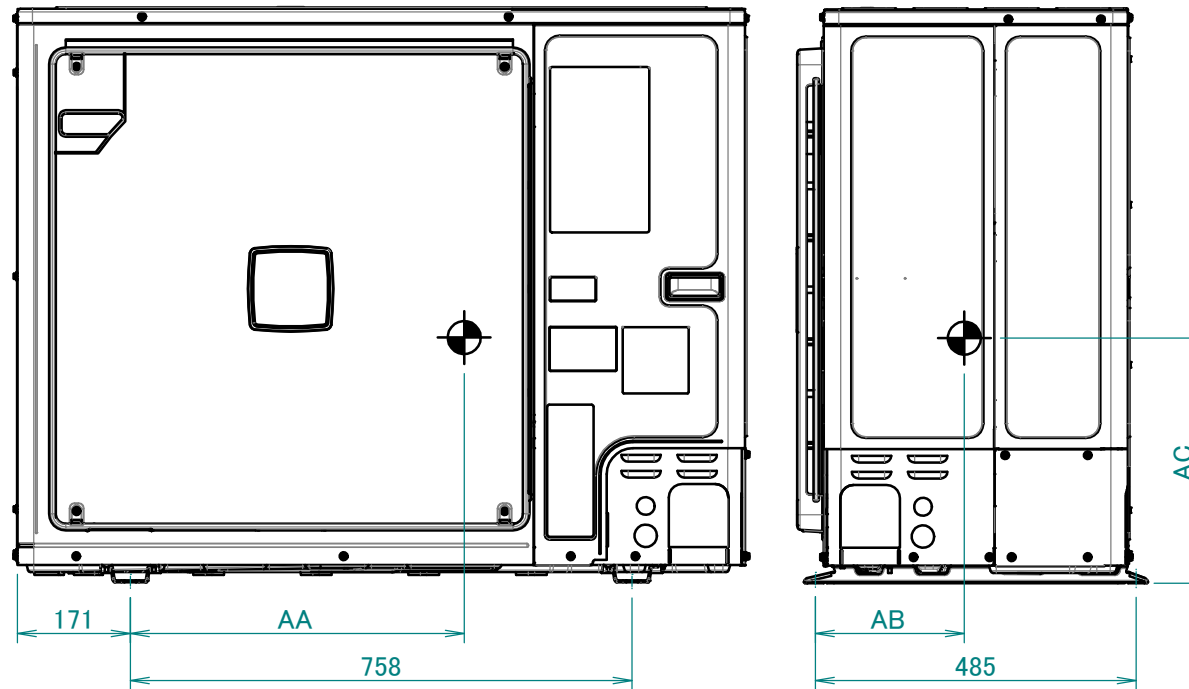

RZAG-NV1

RZAG-NY1

Modèle	AA	AB	AC
RZAG71N7V1B	520.3	238.7	357.8
RZAG71N7Y1B	525.9	224.7	359.8
RZAG100N7V1B	499.7	239.3	367.6
RZAG100N7Y1B	511.2	223.5	362.5
RZAG125/140N7V1B	486.3	229.2	371.8
RZAG125/140N7Y1B	493.4	215.8	372.2
RXYSA4/5/6A7V1B	530.4	249.9	389.0
RXYSA4/5/6A7Y1B			