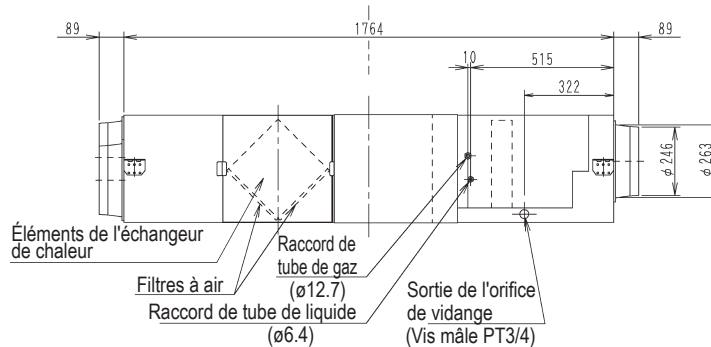

# VKM100GB

Espace de maintenance pour les éléments de l'échangeur de chaleur, les filtres à air et les ventilateurs

- ✳ Les caractéristiques peuvent recevoir des modifications sans avis préalable.
- ✳ Prévoyez deux trappes de visite. (□450 ou □600) sur le côté dédié à l'entretien des filtres et éléments.

**3D082352A**