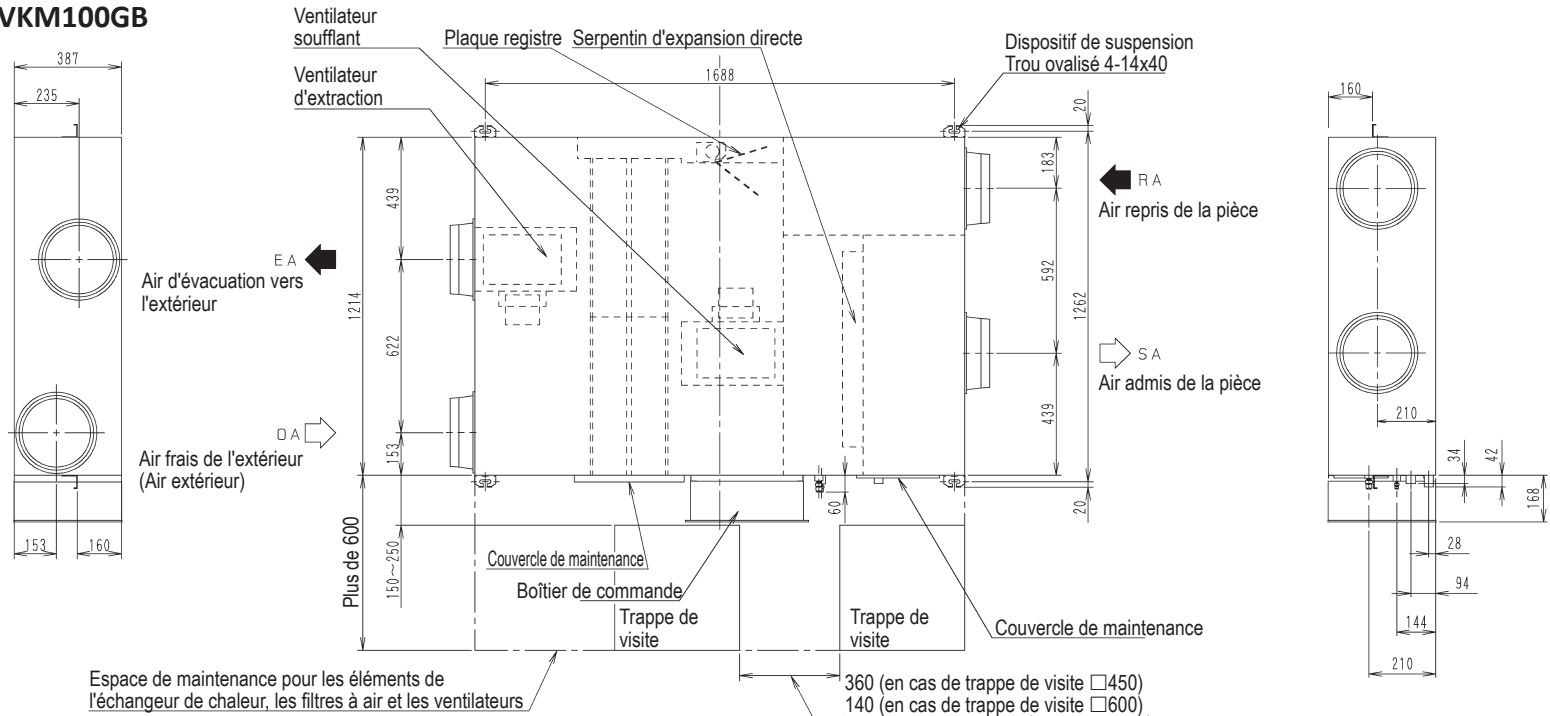

# VKM100GB

Espace de maintenance pour les éléments de l'échangeur de chaleur, les filtres à air et les ventilateurs

- ✳ Les caractéristiques peuvent recevoir des modifications sans avis préalable.
- ✳ Prévoyez deux trappes de visite. (□450 ou □600) sur le côté dédié à l'entretien des filtres et éléments.

**3D082352A**