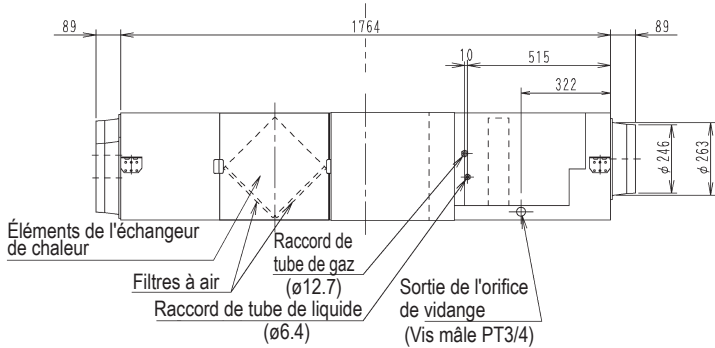

VKM80GB

※ Les caractéristiques peuvent recevoir des modifications sans avis préalable.
 ※ Prévoyez deux trappes de visite. (□450 ou □600) sur le côté dédié à l'entretien des filtres et éléments.