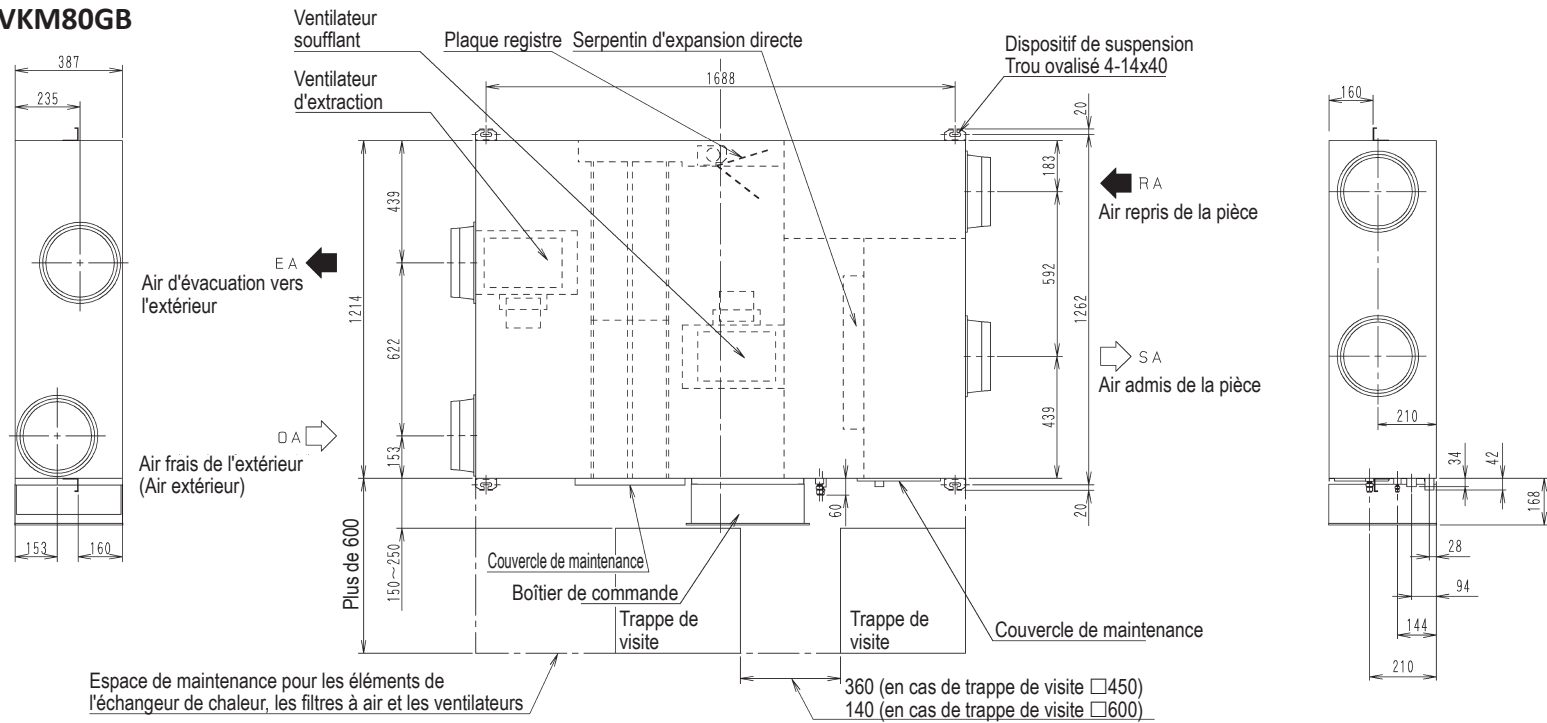

VKM80GB

※ Les caractéristiques peuvent recevoir des modifications sans avis préalable.
 ※ Prévoyez deux trappes de visite. (□450 ou □600) sur le côté dédié à l'entretien des filtres et éléments.