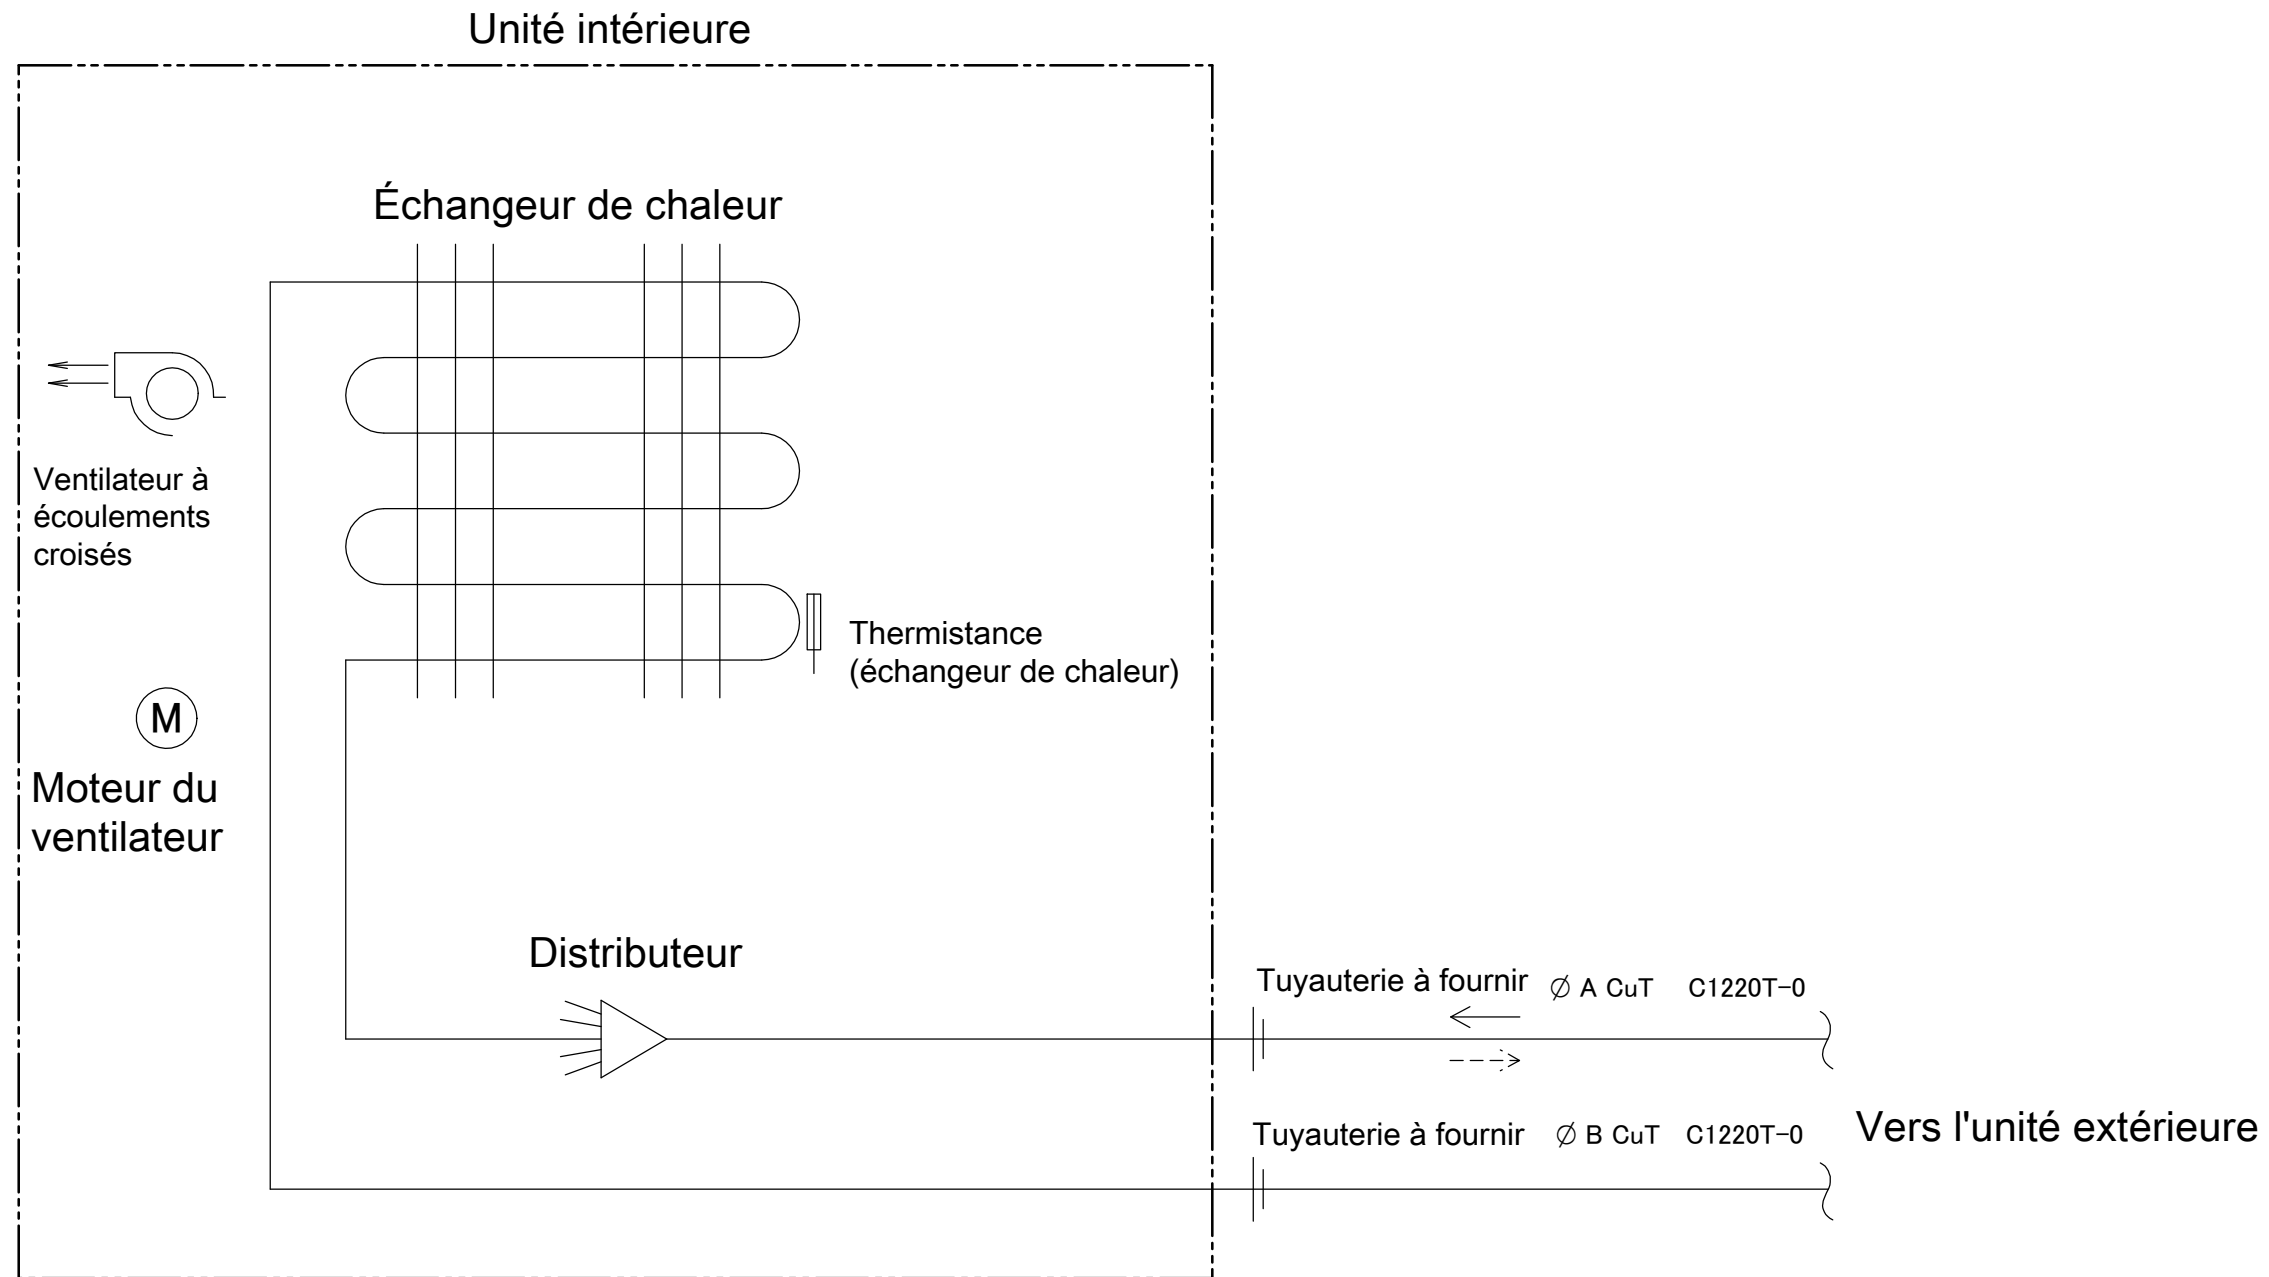

# FHA35-140A9

Modèle	A (mm)	B (mm)
FHA35AVEB	6.4	9.5
FHA50, 60AVEB		12.7
FHA71, 100, 125, 140AVEB	9.5	15.9

Débit de réfrigérant  
 —> Rafraîchissement  
 - - -> Chauffage

**3D106495A**