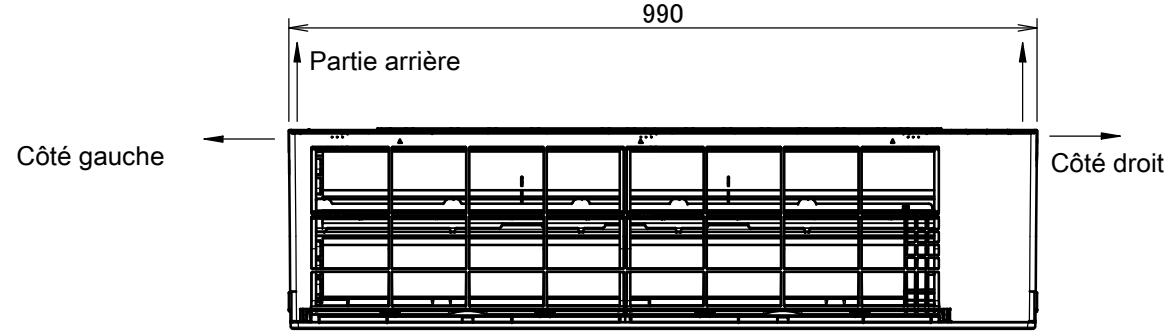

FTXP50-71M

Le repère → indique le sens de la tuyauterie.

Plaque signalétique
À l'intérieur de l'unité

Plaque de montage incluse

Angle de la lame

Récepteur de signal
Témoin de fonctionnement
Témoin de la temporisation
Interrupteur MARCHÉ/ARRÊT de l'unité
intérieure Capteur de température
intérieure
À l'intérieur de l'unité

Espace requis pour l'entretien et la ventilation

Télécommande sans fil
(ARC480A11)

Angle de la lame