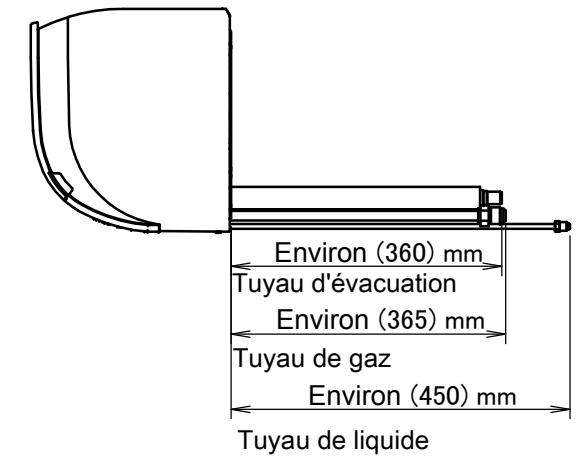

FTXP50-71M

Le repère → indique le sens de la tuyauterie.

Plaque signalétique
À l'intérieur de l'unité

Plaque de montage incluse

Angle de la lame

Récepteur de signal
Témoin de fonctionnement
Témoin de la temporisation
Interrupteur MARCHÉ/ARRÊT de l'unité
intérieure Capteur de température
intérieure
À l'intérieur de l'unité

Espace requis pour l'entretien et la ventilation

Télécommande sans fil
(ARC480A11)

Angle de la lame