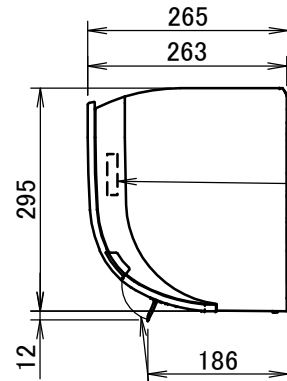

FTXP50-71M

Le repère → indique le sens de la tuyauterie.

Plaque signalétique
À l'intérieur de l'unité

Plaque de montage incluse

Angle de la lame

Récepteur de signal
Témoin de fonctionnement
Témoin de la temporisation
Interrupteur MARCHÉ/ARRÊT de l'unité
intérieure Capteur de température
intérieure
À l'intérieur de l'unité

Espace requis pour l'entretien et la ventilation

Télécommande sans fil
(ARC480A11)

Angle de la lame