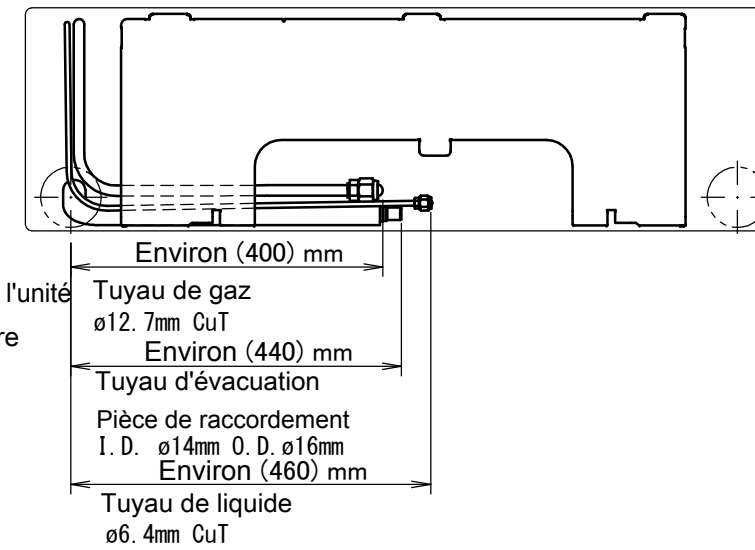

FTXP50-71M

Le repère → indique le sens de la tuyauterie.

Plaque signalétique
À l'intérieur de l'unité

Plaque de montage incluse

Angle de la lame

Récepteur de signal
Témoin de fonctionnement
Témoin de la temporisation
Interrupteur MARCHÉ/ARRÊT de l'unité
intérieure Capteur de température
intérieure
À l'intérieur de l'unité

Espace requis pour l'entretien et la ventilation

Télécommande sans fil
(ARC480A11)

Angle de la lame