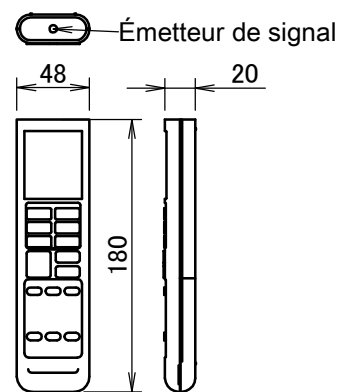

FTXP50-71M

Le repère → indique le sens de la tuyauterie.

Plaque signalétique
À l'intérieur de l'unité

Plaque de montage incluse

Angle de la lame

Récepteur de signal
Témoin de fonctionnement
Témoin de la temporisation
Interrupteur MARCHÉ/ARRÊT de l'unité
intérieure Capteur de température
intérieure
À l'intérieur de l'unité

Espace requis pour l'entretien et la ventilation

Télécommande sans fil
(ARC480A11)

Angle de la lame