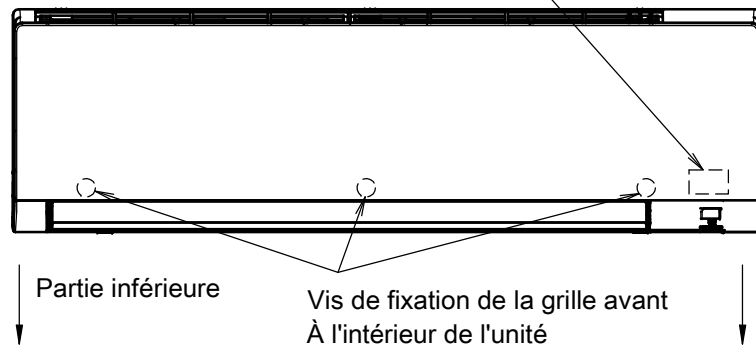

FTXP50-71M

Le repère → indique le sens de la tuyauterie.

Plaque signalétique
À l'intérieur de l'unité

Plaque de montage incluse

Angle de la lame

Récepteur de signal
Témoin de fonctionnement
Témoin de la temporisation
Interrupteur MARCHÉ/ARRÊT de l'unité
intérieure Capteur de température
intérieure
À l'intérieur de l'unité

Espace requis pour l'entretien et la ventilation

Télécommande sans fil
(ARC480A11)

Angle de la lame