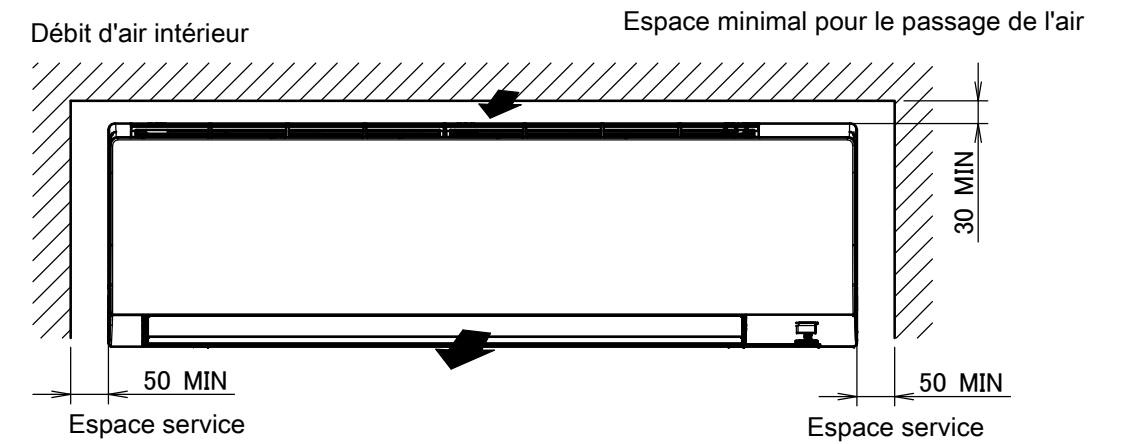

FTXP50-71M

Le repère → indique le sens de la tuyauterie.

Plaque signalétique
À l'intérieur de l'unité

Plaque de montage incluse

Angle de la lame

Récepteur de signal
Témoin de fonctionnement
Témoin de la temporisation
Interrupteur MARCHÉ/ARRÊT de l'unité
intérieure Capteur de température
intérieure
À l'intérieur de l'unité

Espace requis pour l'entretien et la ventilation

Télécommande sans fil
(ARC480A11)

Angle de la lame