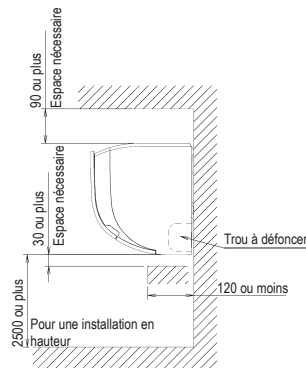

FXAQ63A

REMARQUES

1. Le repère ⇨ montre la direction des conduites.
2. Ne placer aucun objet en dessous de l'unité intérieure. En cas d'humidité élevée (>80%), de sorties d'évacuation bouchées ou de filtres à air encrassés, des gouttes de condensation sont possibles.

3D111368