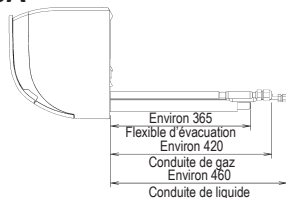

FXAQ63A

REMARQUES

1. Le repère ⇨ montre la direction des conduites.
2. Ne placer aucun objet en dessous de l'unité intérieure. En cas d'humidité élevée (>80%), de sorties d'évacuation bouchées ou de filtres à air encrassés, des gouttes de condensation sont possibles.

3D111368