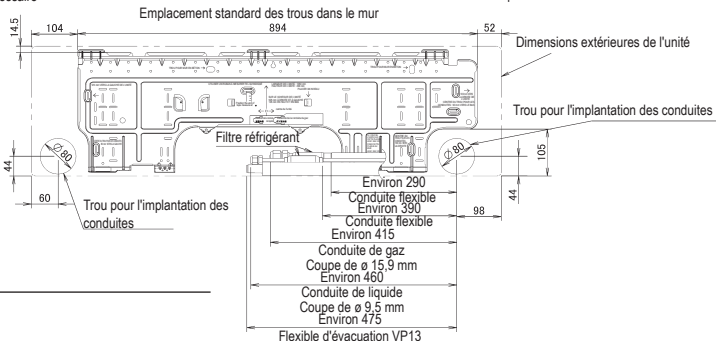

FXAQ63A

REMARQUES

1. Le repère ⇨ montre la direction des conduites.
2. Ne placer aucun objet en dessous de l'unité intérieure. En cas d'humidité élevée (>80%), de sorties d'évacuation bouchées ou de filtres à air encrassés, des gouttes de condensation sont possibles.

3D111368