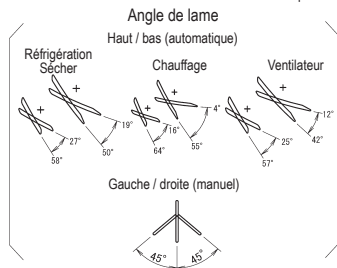

FXAQ63A

REMARQUES

1. Le repère ⇨ montre la direction des conduites.
2. Ne placer aucun objet en dessous de l'unité intérieure. En cas d'humidité élevée (>80%), de sorties d'évacuation bouchées ou de filtres à air encrassés, des gouttes de condensation sont possibles.

3D111368