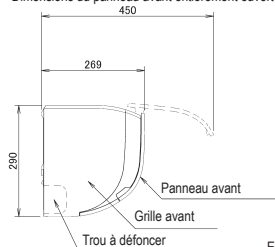

FXAQ63A

REMARQUES

1. Le repère ⇨ montre la direction des conduites.
2. Ne placer aucun objet en dessous de l'unité intérieure. En cas d'humidité élevée (>80%), de sorties d'évacuation bouchées ou de filtres à air encrassés, des gouttes de condensation sont possibles.

3D111368