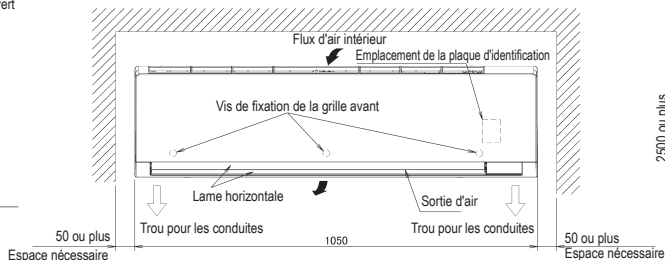

FXAQ63A

REMARQUES

1. Le repère ⇨ montre la direction des conduites.
2. Ne placer aucun objet en dessous de l'unité intérieure. En cas d'humidité élevée (>80%), de sorties d'évacuation bouchées ou de filtres à air encrassés, des gouttes de condensation sont possibles.

3D111368