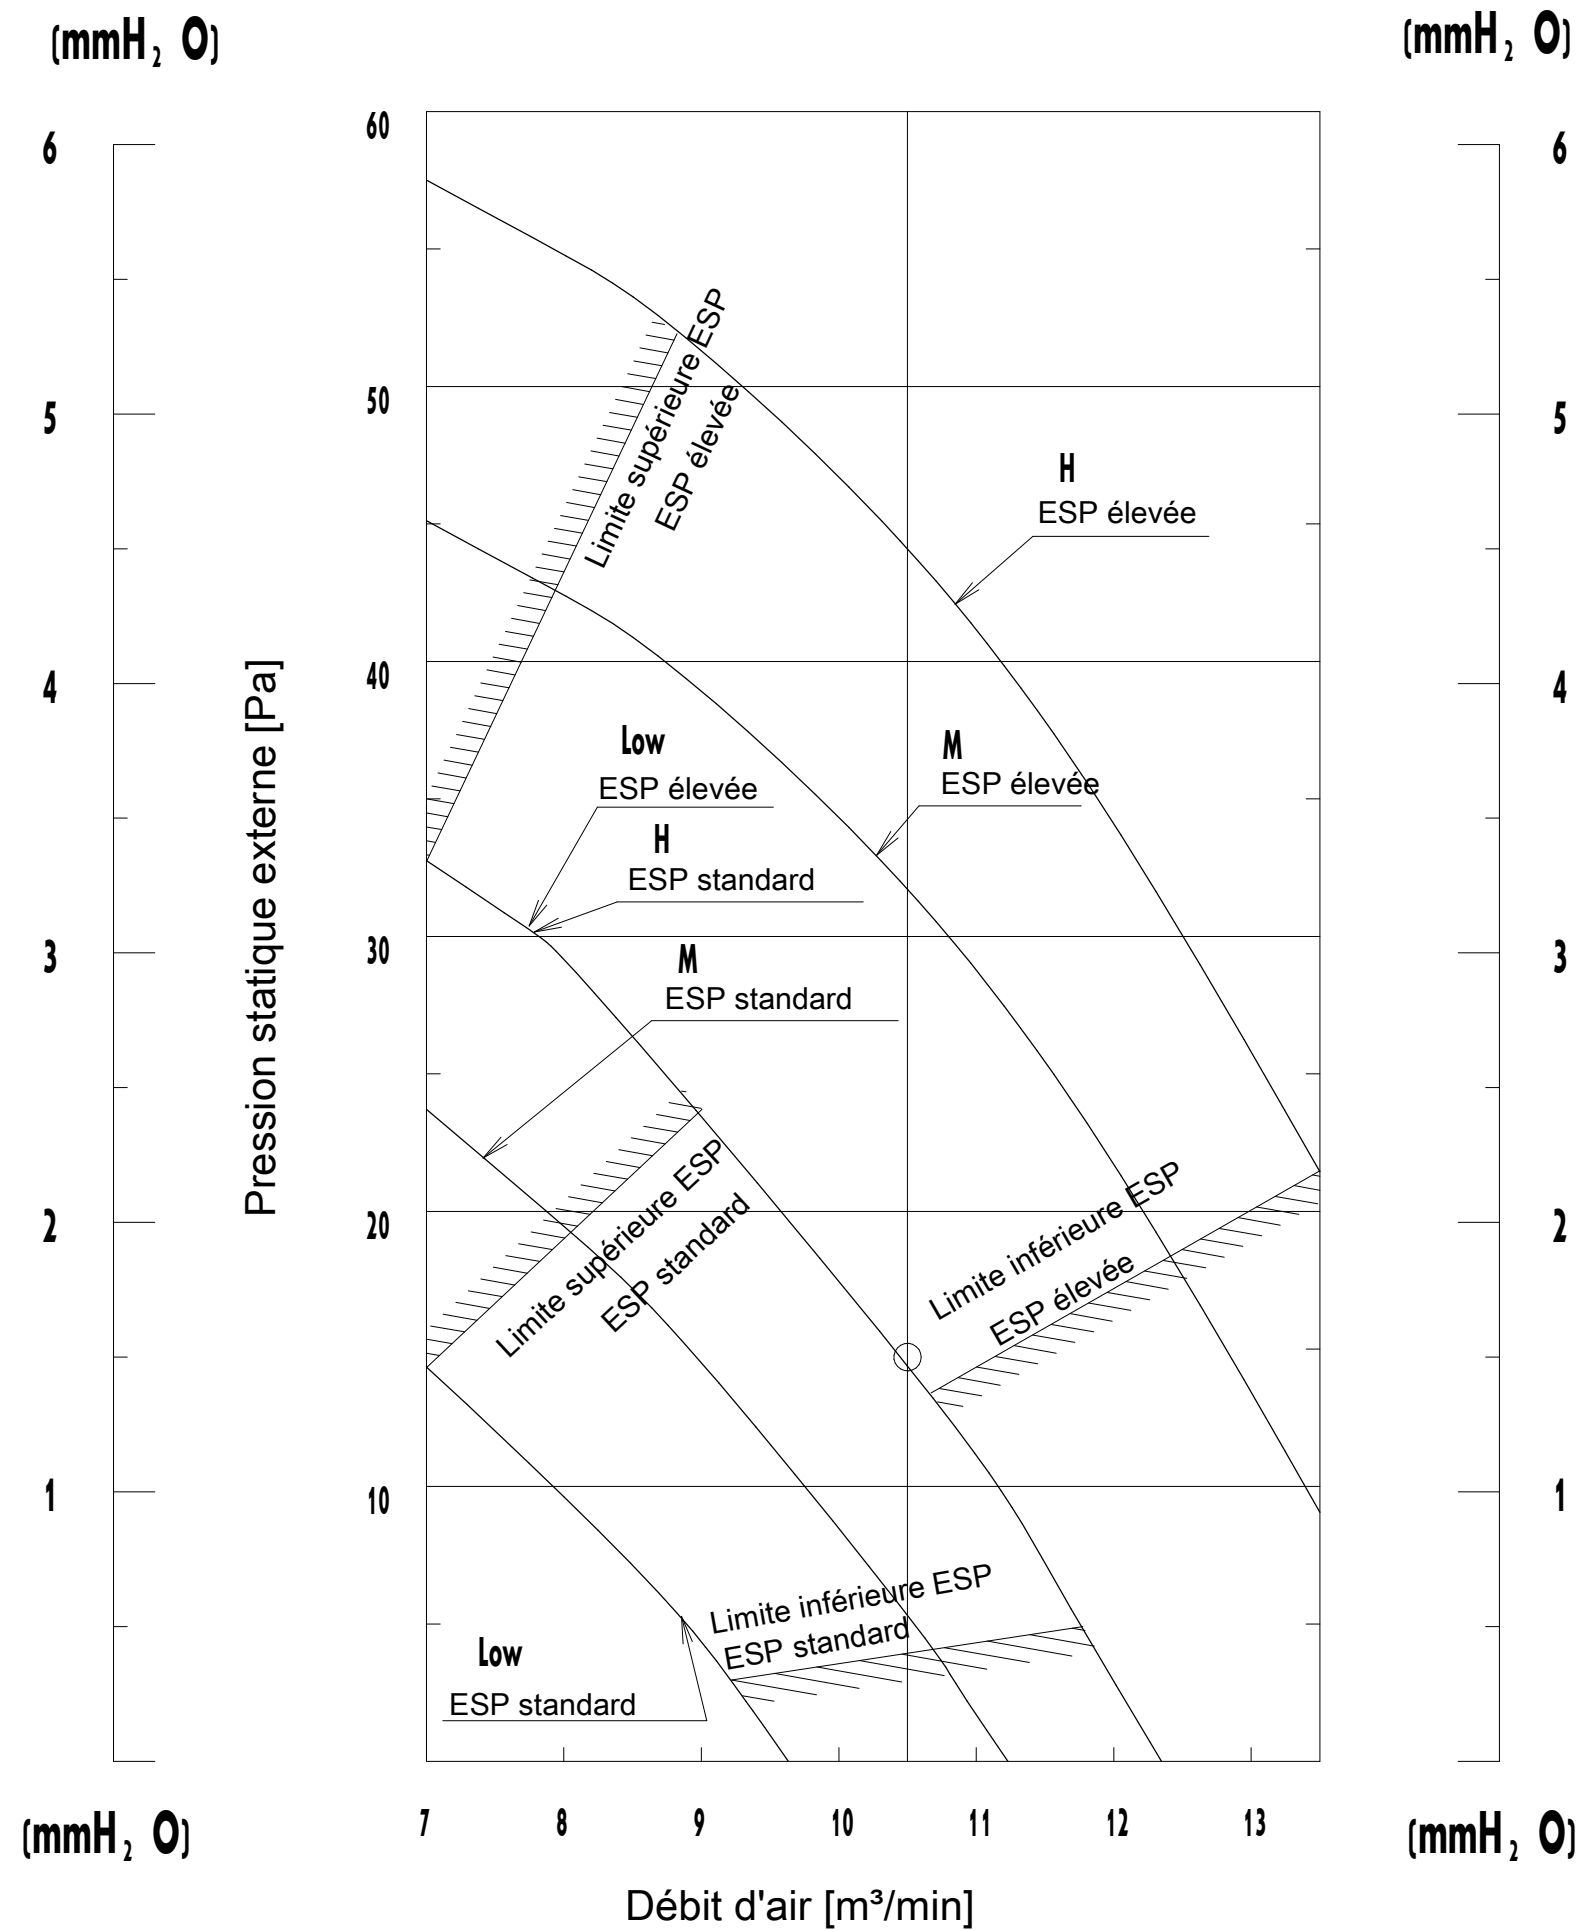

FXDQ40A3

Remarques

La commande à distance peut être utilisée pour basculer entre les réglages "haut" et "bas".

Le débit d'air est réglé en usine sur "standard". Il est possible de basculer entre les réglages "ESP standard" et "ESP élevée" de la commande à distance.

3D081426C