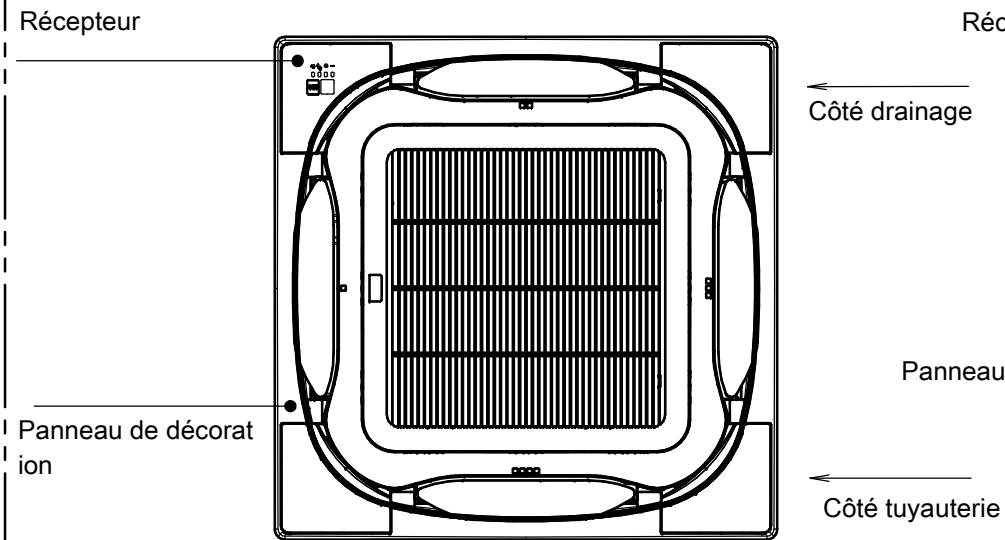

Dimensions de la télécommande

Support de la télécommande

Méthodes d'installation

Installation sur la surface du mur

Méthodes d'installation

Panneau de décoration

Panneau de décoration de créateur

Panneau de décoration autonettoyant

Panneau avant	Nom du modèle	Option
Panneau de décoration	BYCQ140E2W1(W)	BRC7FA532F
	BYCQ140E2W1B	BRC7FA532FB
Panneau de décoration autonettoyant	BYCQ140E2GFW1	BRC7FA532F
	BYCQ140E2GFW1B	BRC7FA532FB
Panneau de décoration de créateur	BYCQ140E2P	BRC7FB532F
	BYCQ140E2PB	BRC7FB532FB