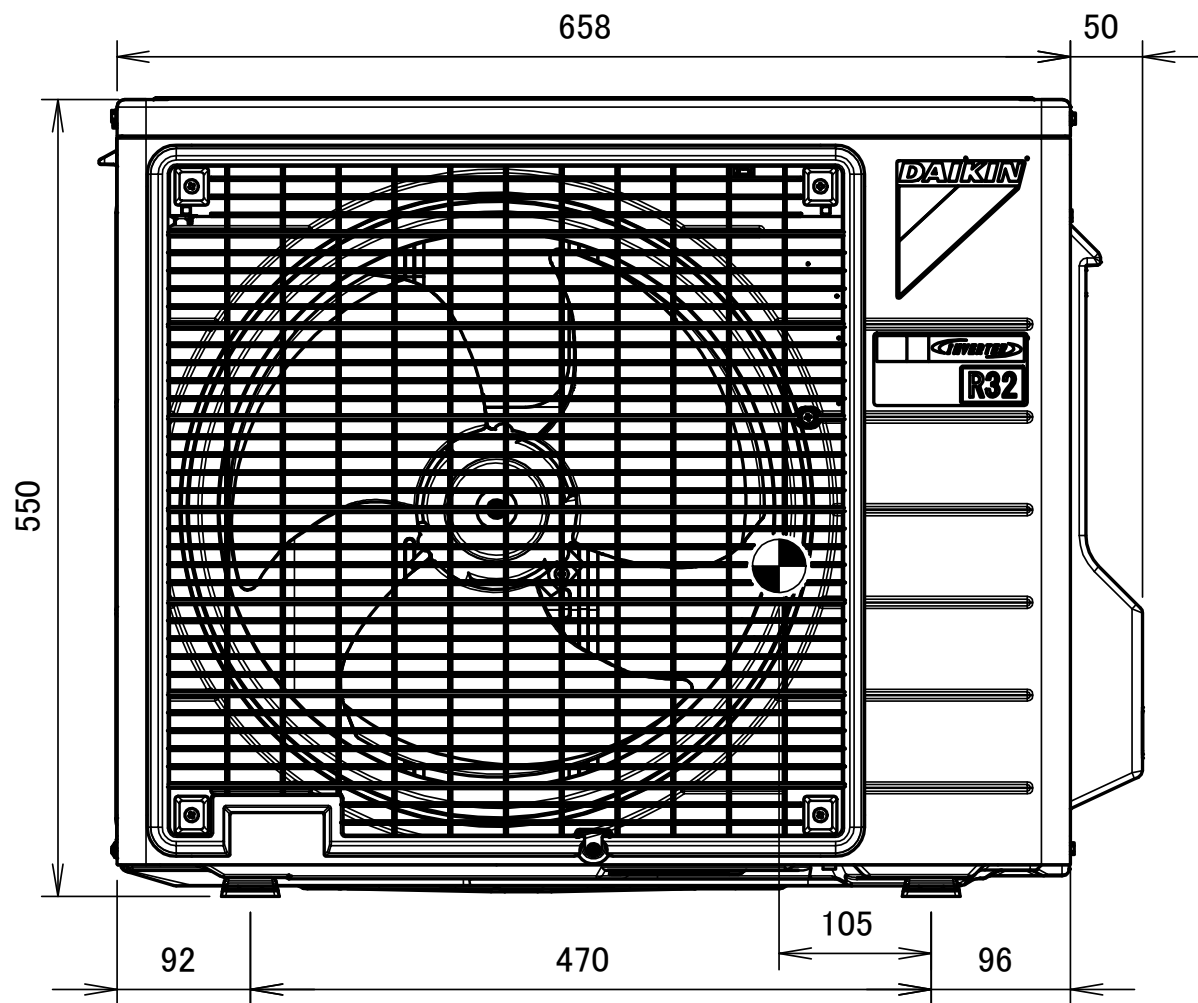

RXP20-25M

4D116239