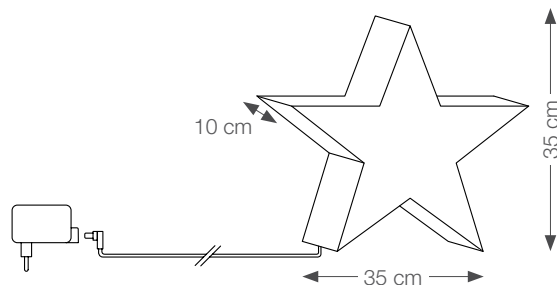

050576

050577

050574

050575

- Étoiles et cadeaux décoratifs avec effet de profondeur grâce à un film holographique.
- Utilisation intérieure uniquement.

Étoiles et Cadeaux Holomagic fixes

Référence	Désignation	Nb total LED	Couleur LED	Couleur câble	P. / 230V
050576	Étoile Holomagic	16	Multicolore	Transparent	15 W
050577	Étoile Holomagic	16	Bl. chaud	Transparent	15 W
050574	Cadeau Holomagic	16	Multicolore	Transparent	15 W
050575	Cadeau Holomagic	16	Bl. chaud	Transparent	15 W