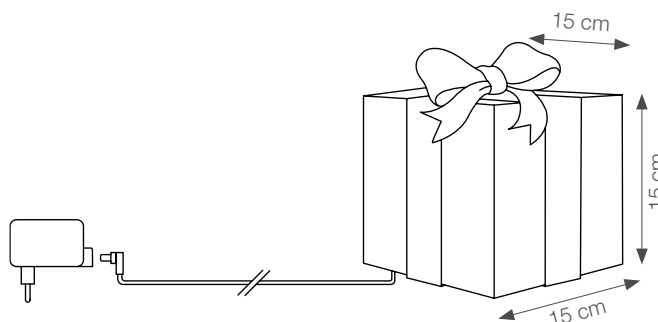

050576

050577

050574

050575

- Étoiles et cadeaux décoratifs avec effet de profondeur grâce à un film holographique.
- Utilisation intérieure uniquement.

Étoiles et Cadeaux Holomagic fixes

Référence	Désignation	Nb total LED	Couleur LED	Couleur câble	P. / 230V
050576	Étoile Holomagic	16	Multicolore	Transparent	15 W
050577	Étoile Holomagic	16	Bl. chaud	Transparent	15 W
050574	Cadeau Holomagic	16	Multicolore	Transparent	15 W
050575	Cadeau Holomagic	16	Bl. chaud	Transparent	15 W