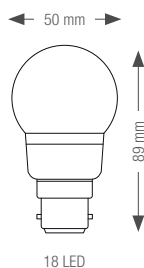

14 animations synchronisées

Ampoules LED B22 à changement de couleur | AC

Référence	Désignation	Diam.	Total LED	Coul. LED	Globe	P. / 230 V
058925	1 ampoule Magic'LED	50 mm	14	RVB (chang. couleur)	Polycarbonate	1,5 W - 47 mA
059259	10 ampoules Caméléon	45 mm	1	RVB (chang. couleur)	Polycarbonate	1,5 W - 22 mA
059080	4 ampoules pré-programmées	50 mm	14	RVB (chang. couleur)	Polycarbonate	1,5 W - 47 mA

AMPOULES LED SMD B22 FIXES

050993

050994

050883

050884

Ampoules plus lumineuses
grâce à la technologie LED SMD

Ampoules LED SMD B22 fixes | AC

Référence	Désignation	Diam.	Total LED	Coul. LED	Globe	P. / 230 V
050992	1 ampoule	50 mm	18 LED SMD	Blanc	Poly. blanc	1 W - 15 mA
050993	1 ampoule	50 mm	18 LED SMD	Blanc chaud	Poly. blanc	1 W - 15 mA
050994	1 ampoule	50 mm	18 LED SMD	Bleu	Poly. blanc	1 W - 15 mA
050995	1 ampoule	50 mm	18 LED SMD	Rouge	Poly. blanc	1 W - 15 mA
050996	1 ampoule	50 mm	18 LED SMD	Vert	Poly. blanc	1 W - 15 mA
050883	20 ampoules	45 mm	3 LED SMD	Blanc	Poly. blanc	0,5 W - 24 mA
050884	20 ampoules	45 mm	3 LED SMD	Blanc chaud	Poly. blanc	0,5 W - 24 mA
050887	20 ampoules	45 mm	3 LED SMD	Bleu	Poly. bleu	0,5 W - 24 mA
050885	20 ampoules	45 mm	3 LED SMD	Rouge	Poly. rouge	0,5 W - 24 mA
050886	20 ampoules	45 mm	3 LED SMD	Jaune	Poly. jaune	0,5 W - 24 mA
050888	20 ampoules	45 mm	3 LED SMD	Vert	Poly. vert	0,5 W - 24 mA