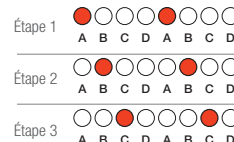

Gamme B22 - E27

AMPOULES LED B22 À CHANGEMENT DE COULEUR

058925

059080

Exemple d'animation synchronisée (défilement)

- Magic'LED : défilement de couleurs en fondu
- Caméléon : défilement de 7 couleurs
- Ampoules préprogrammées : 14 animations synchronisées à suivre, sans animateur