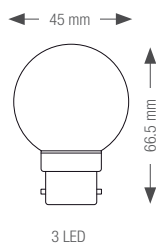

14 animations synchronisées

Ampoules LED B22 à changement de couleur | AC

Référence	Désignation	Diam.	Total LED	Coul. LED	Globe	P. / 230 V
058925	1 ampoule Magic'LED	50 mm	14	RVB (chang. couleur)	Polycarbonate	1,5 W - 47 mA
059259	10 ampoules Caméléon	45 mm	1	RVB (chang. couleur)	Polycarbonate	1,5 W - 22 mA
059080	4 ampoules pré-programmées	50 mm	14	RVB (chang. couleur)	Polycarbonate	1,5 W - 47 mA

AMPOULES LED SMD B22 FIXES

050993

050994

050883

050884

Ampoules plus lumineuses
grâce à la technologie LED SMD

Ampoules LED SMD B22 fixes | AC

Référence	Désignation	Diam.	Total LED	Coul. LED	Globe	P. / 230 V
050992	1 ampoule	50 mm	18 LED SMD	Blanc	Poly. blanc	1 W - 15 mA
050993	1 ampoule	50 mm	18 LED SMD	Blanc chaud	Poly. blanc	1 W - 15 mA
050994	1 ampoule	50 mm	18 LED SMD	Bleu	Poly. blanc	1 W - 15 mA
050995	1 ampoule	50 mm	18 LED SMD	Rouge	Poly. blanc	1 W - 15 mA
050996	1 ampoule	50 mm	18 LED SMD	Vert	Poly. blanc	1 W - 15 mA
050883	20 ampoules	45 mm	3 LED SMD	Blanc	Poly. blanc	0,5 W - 24 mA
050884	20 ampoules	45 mm	3 LED SMD	Blanc chaud	Poly. blanc	0,5 W - 24 mA
050887	20 ampoules	45 mm	3 LED SMD	Bleu	Poly. bleu	0,5 W - 24 mA
050885	20 ampoules	45 mm	3 LED SMD	Rouge	Poly. rouge	0,5 W - 24 mA
050886	20 ampoules	45 mm	3 LED SMD	Jaune	Poly. jaune	0,5 W - 24 mA
050888	20 ampoules	45 mm	3 LED SMD	Vert	Poly. vert	0,5 W - 24 mA