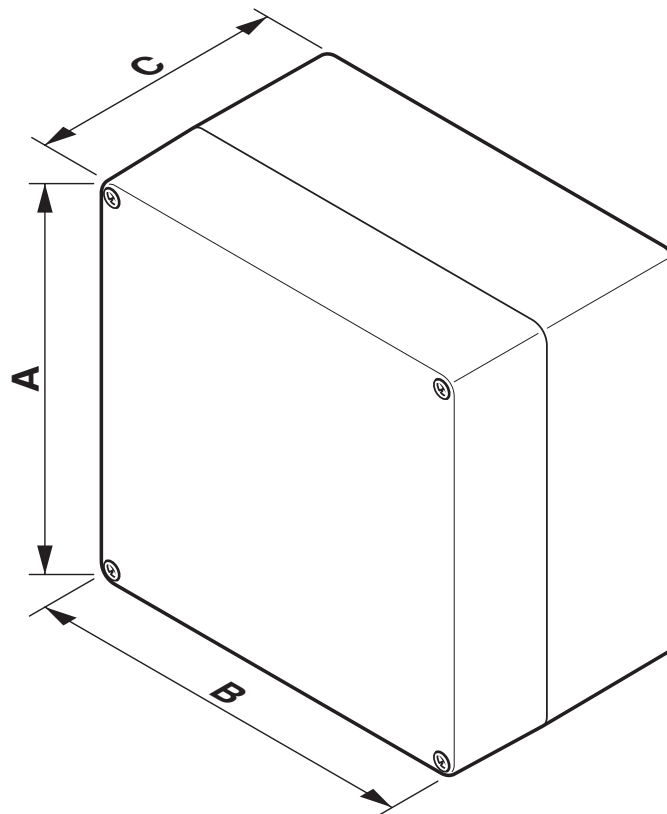

E PE A 360X360X91 - Boîtier vide

0899359

<https://www.phoenixcontact.com/fr/produits/0899359>

Rails de montage direct	oui
Type de rail DIN utilisable	NS 35

E PE A 360X360X91 - Boîtier vide

0899359

<https://www.phoenixcontact.com/fr/produits/0899359>

Dessins

Dessin coté

Dessin schématique

E PE A 360X360X91 - Boîtier vide

0899359

<https://www.phoenixcontact.com/fr/produits/0899359>

Classifications

ECLASS