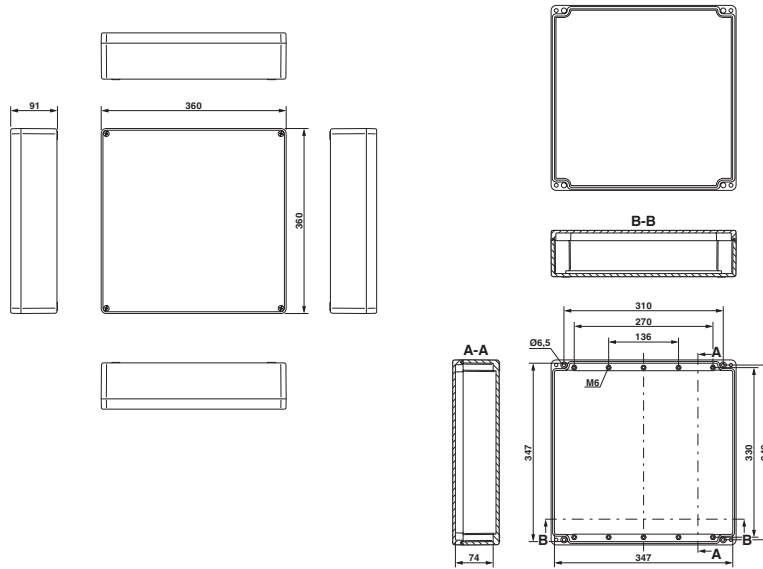

Type	Coffrets vides avec couvercle
Type de produit	Coffret de commande

Propriétés d'isolation

Classe de protection	II
----------------------	----

Dimensions

Dessin coté	
Largeur	360 mm
Hauteur	360 mm
Profondeur	91 mm
Largeur intérieure, longueur max. du profilé	343 mm
Longueur d'équipement max.	320 mm

E PE A 360X360X91 - Boîtier vide

0899359

<https://www.phoenixcontact.com/fr/produits/0899359>

Rails de montage direct	oui
Type de rail DIN utilisable	NS 35

E PE A 360X360X91 - Boîtier vide

0899359

<https://www.phoenixcontact.com/fr/produits/0899359>

Dessins

Dessin coté

Dessin schématique

E PE A 360X360X91 - Boîtier vide

0899359

<https://www.phoenixcontact.com/fr/produits/0899359>

Classifications

ECLASS