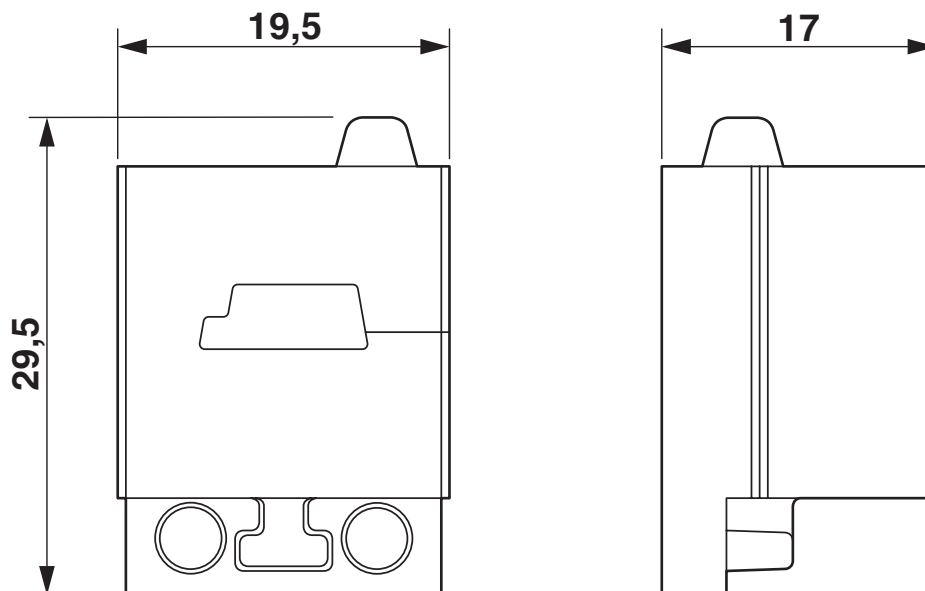

CES-SRG-BK-1ASI-L - Embout de câble

1410042

<https://www.phoenixcontact.com/fr/produits/1410042>

Dessins

Dessin coté

Dessin coté