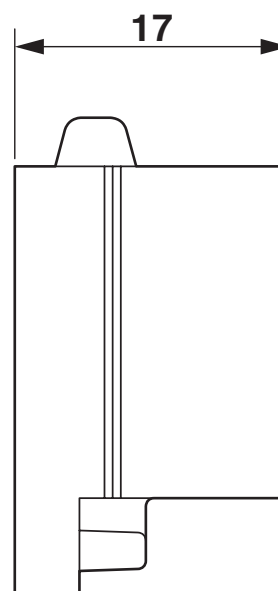

### Dimensions

Dessin coté	
Largeur	19,5 mm
Hauteur	17 mm
Longueur	29,5 mm

## Dessins

Dessin coté

Dessin coté

1410042

<https://www.phoenixcontact.com/fr/produits/1410042>