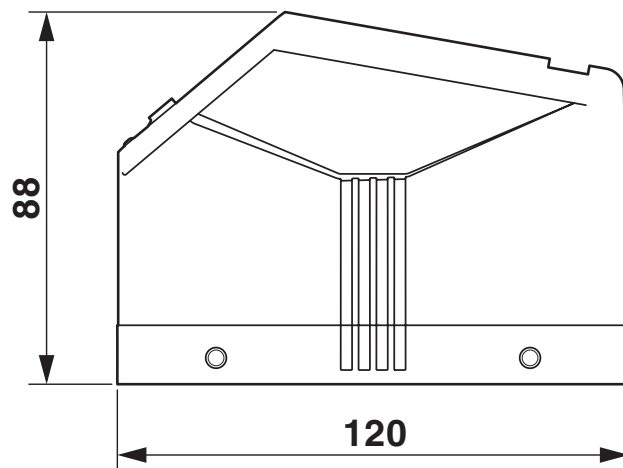

HC-EVO-B24-HHFD-EL-AL - Boîtier

1411472

<https://www.phoenixcontact.com/fr/produits/1411472>

Dessins

Dessin coté

Schéma