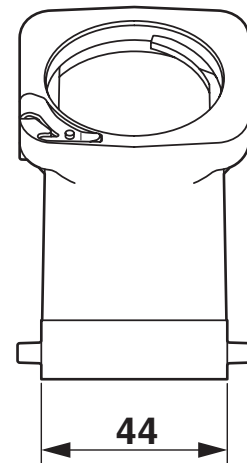

Dimensions

Dessin coté		
Largeur	44 mm	
Hauteur	88 mm	
Longueur	120 mm	

Indications sur les matériaux

Matériau de surface du boîtier	non revêtu
Résistance aux chocs	IK09
Matériau du boîtier	Aluminium coulé sous pression, résistant à l'eau de mer

HC-EVO-B24-HHFD-EL-AL - Boîtier

1411472

<https://www.phoenixcontact.com/fr/produits/1411472>

Dessins

Dessin coté

Schéma

1411472

<https://www.phoenixcontact.com/fr/produits/1411472>