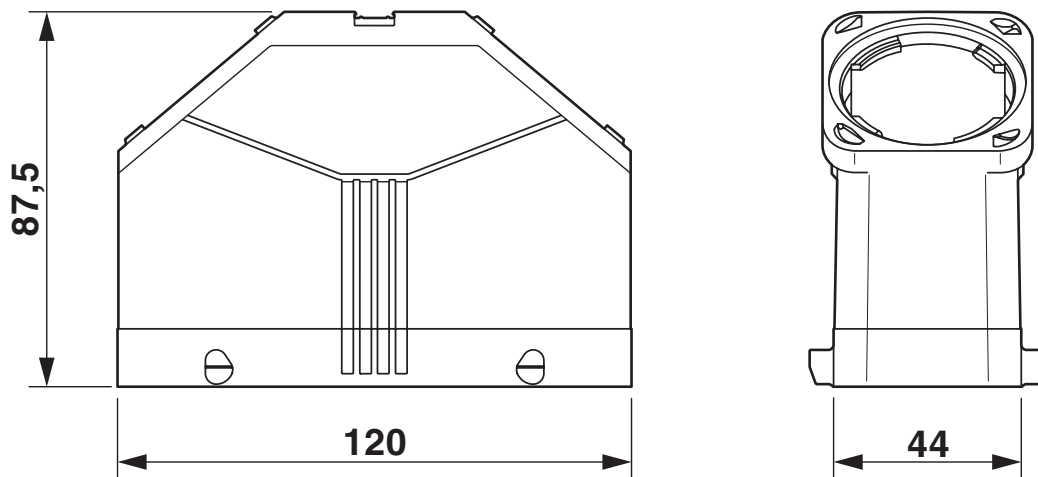

HC-EVO-B24-HHFD-2B-PL-BK - Boîtier

1411497

<https://www.phoenixcontact.com/fr/produits/1411497>

Dessins

Dessin coté

Schéma