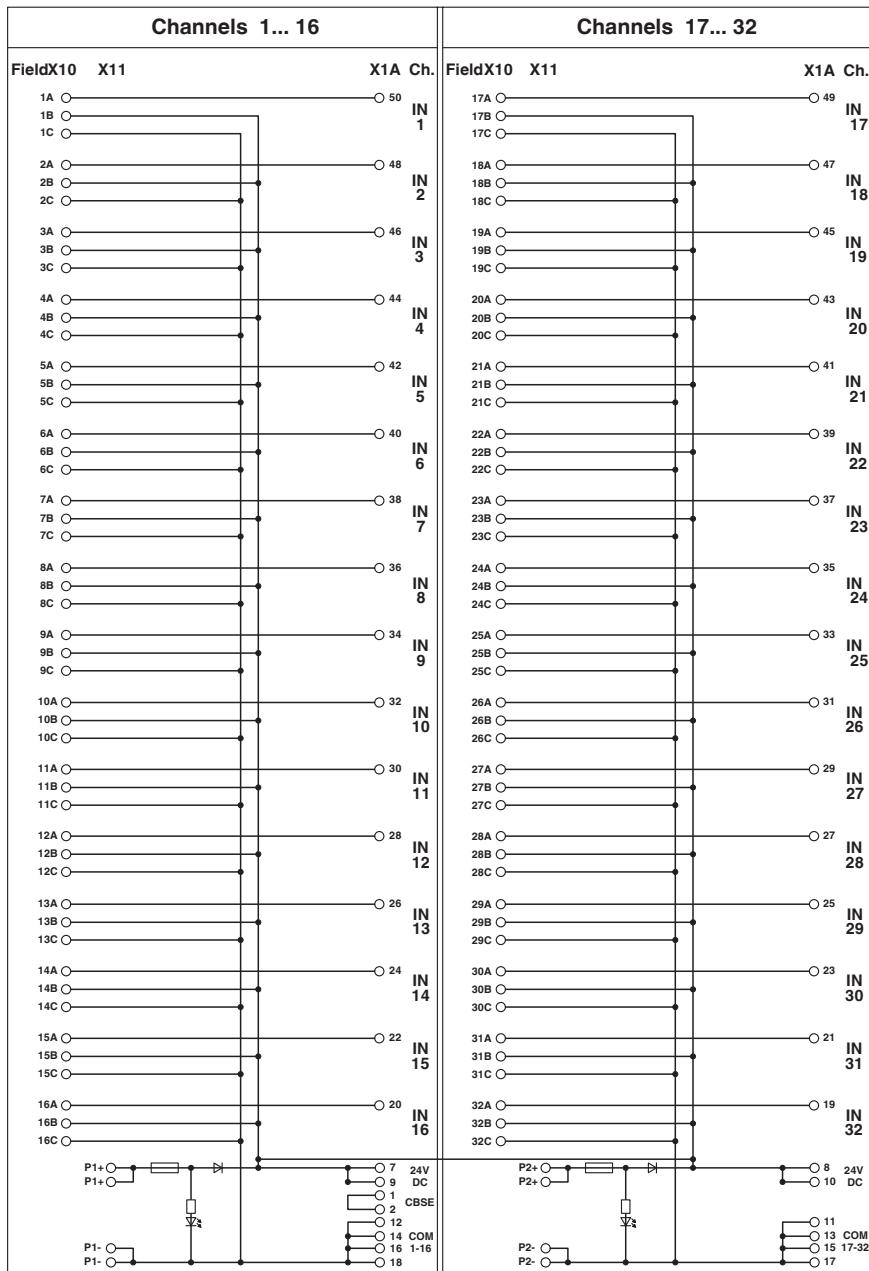

Schéma de connexion