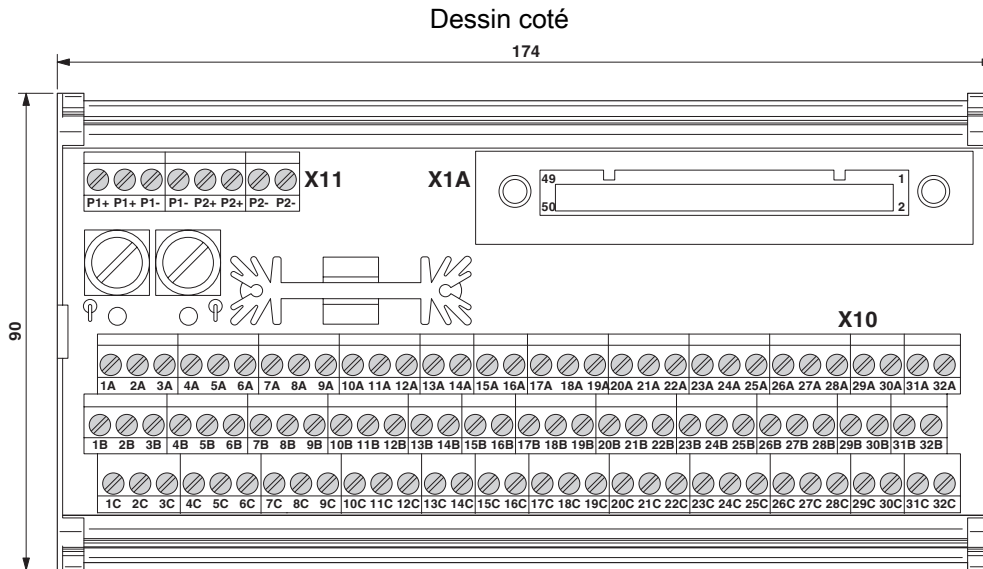

FLKMS-KS50/32IM/YCS - Module passif

2314451

<https://www.phoenixcontact.com/fr/produits/2314451>

Dessins