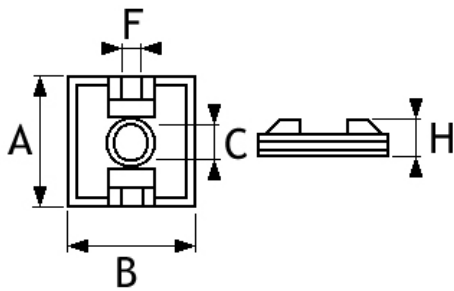

**EAB...**

Embases de fixation pour collier de câblage

**Description :**

Embases de fixation pour colliers de câblage (type CCE)

Auto-adhésives à deux directions

Polyamide 6.6 blanc ou noir.

Domaine d'application : Industrie

	Couleur	Code article	Réf.	Conditionnement	Largeurs colliers	A	B	C	F	H
4.6	□	7132461	EAB48A	100	4.8	25	25	4.6	5.8	7