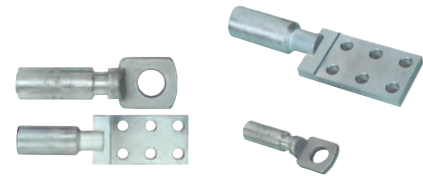

Cosses et manchons alu et aluminium/cuivre

Cosses aluminium cuivre (à poinçonner)

Section mm ²	Référence	Code article	Borne ø(mm)
16	C0AU16	7580011	10,5
25	C0AU25	7580021	10,5
35	C0AU35	7580031	12,8
50	C1AU50	7580041	12,8
70	C1AU70	7580051	12,8
95	C1AU95	7580061	12,8
120	C2AU120	7580071	12,8
150	C2AU150	7580081	12,8
185	C4AU185	7580091	12,8
240	C4AU240	7580101	12,8
300	C5AU300	7580111	16,5
400	C5AU400	7580121	16,5

Manchons de jonction aluminium-cuivre

Section mm ²		Référence	Code article
Alu	Cu		
95	70	RJ1AU95-70	7582311
150	95	RJ2AU150-95	7582421
150	185	RJ2AU150-185	7582451
185	70	RJ4AU185-70	7582461
185	120	RJ4AU185-120	7582481

Cosses et manchons alu (à poinçonner)

Section mm ²	Référence	Code article
35	RJ0A35	7581821
50	RJ1A50	7581831
70	RJ1A70	7581841
95	RJ1A95	7581851
120	RJ2A120	7581861
150	RJ2A150	7581871
185	RJ4A185	7581881
240	RJ4A240	7581891
300	RJ5A300	7581901

Section mm ²	Référence	Code article
35	C0A35	7581521
50	C1A50	7581531
70-75	C1A70	7581541
95	C1A95	7581551
120	C2A120	7581561
150	C2A150	7581571
185	C4A185	7581581
240	C4A240	7581591
300	C5A300	7581601