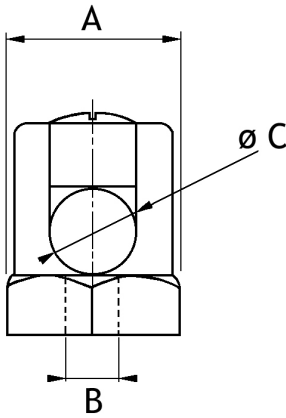

Serre-fils en laiton

Description :
Série SF

- Serre-fils nus en laiton

Code article	Réf.	Conditionnement	A	B	C
7341141	SF1210	25	24	M10	6 à 12