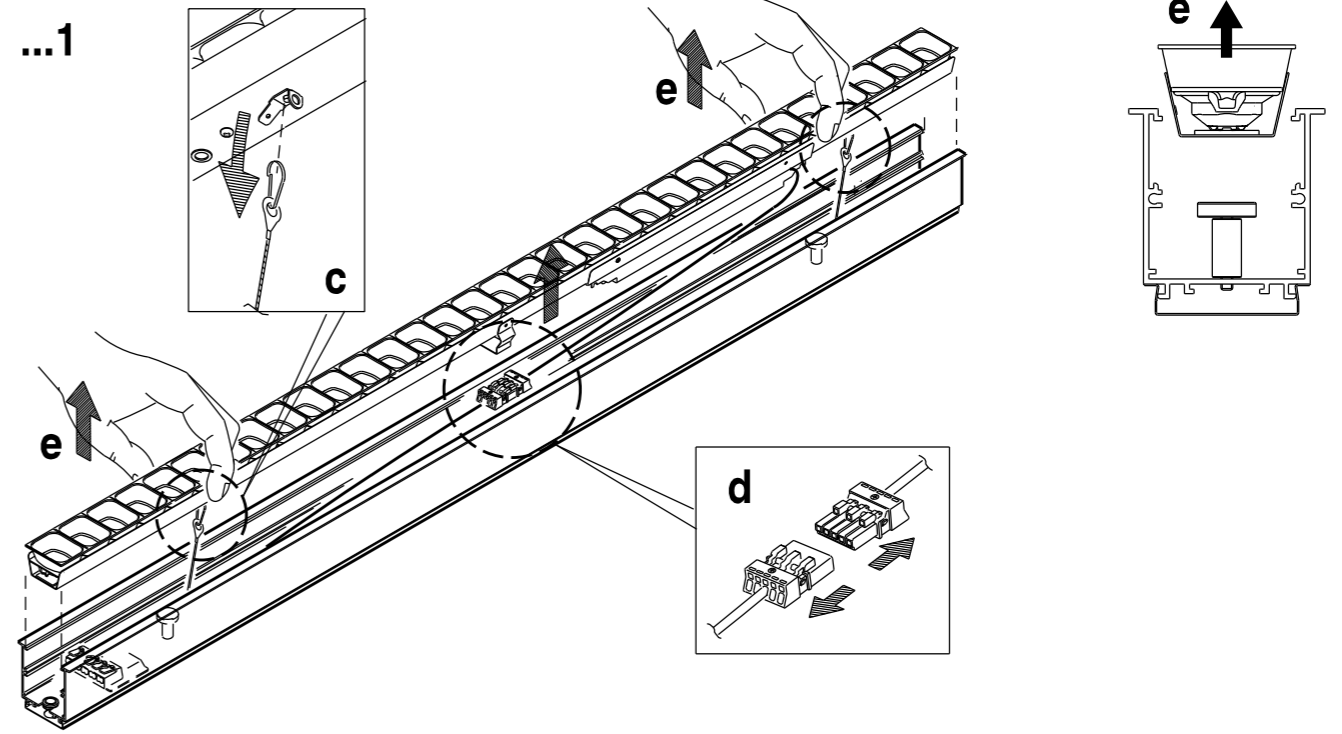

CE-EN IEC 60598-1 IEC/TR 62778:2014 650°C 0.2J IK02 IP40 DRIVER/LED : SELV

* - a richiesta
- sur demande
- bajo pedido
- on request
- auf Anfrage

- ATTENZIONE : Non toccare i moduli Led - Maneggiare con cautela
Dispositivo sensibile alle scariche elettrostatiche - Usare guanti antistatici
Non esporre i moduli LED a polveri e/o sostanze chimicamente aggressive
quali Cloro, Zolfo, Ammoniaca, Oli Minerali, ecc.

- ATTENTION : Ne touchez pas les modules Led - Manipuler avec précaution
Dispositif sensible aux décharges électrostatiques - Utiliser gants antistatiques
N'exposez pas les modules LED aux poussières et/ou aux produits chimiques
agressifs comme chlore, soufre, ammoniac, huiles minérales, etc.

- ATENCION : No toque los módulos Led - Tratar con cuidado
Dispositivo sensible a las descargas electrostáticas - Use guantes antiestáticos
No exponga los módulos LED a polvos y/o sustancias químicamente agresivas
como cloro, azufre, amoníaco, aceites minerales, etc.

- ATTENTION : Do not touch the Led modules - Observe precautions for handling
Device sensitive to electrostatic discharge - Use antistatic gloves
Do not expose LED modules to dust and/or chemically aggressive substances
such as Chlorine, Sulphur, Ammonia, Mineral Oils, etc.

- ACHTUNG : LED-module nicht berühren - mit Vorsicht behandeln
Gerät empfindlich gegen elektrostatische Entladung - Verwenden Sie antistatische
Handschuhe
Setzen Sie die LED-Module keinen Staubpartikeln und/oder aggressiven
chemischen Substanzen wie Chlor, Schwefel, Ammoniak, Mineralölen usw. aus.

...1

2

IM10388000 11/22