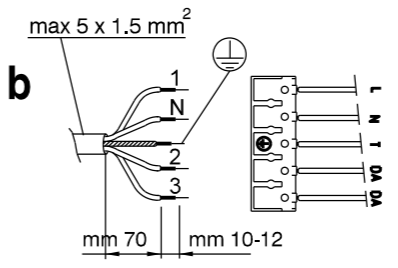

Sorgente luminosa (solo LED) sostituibile da un professionista
Replaceable (LED only) light source by a professional
Source lumineuse (LED uniquement) remplaçable par un professionnel
Fuente luminosa reemplazable (solo LED) por un profesional
Austauschbare (nur LED) Lichtquelle durch einen Fachmann

Alimentatore sostituibile da un professionista
Replaceable control gear by a professional
Boîtier de commande remplaçable par un professionnel
Equipo de control reemplazable por un profesional
Austauschbare Vorschaltgeräte durch einen Fachmann