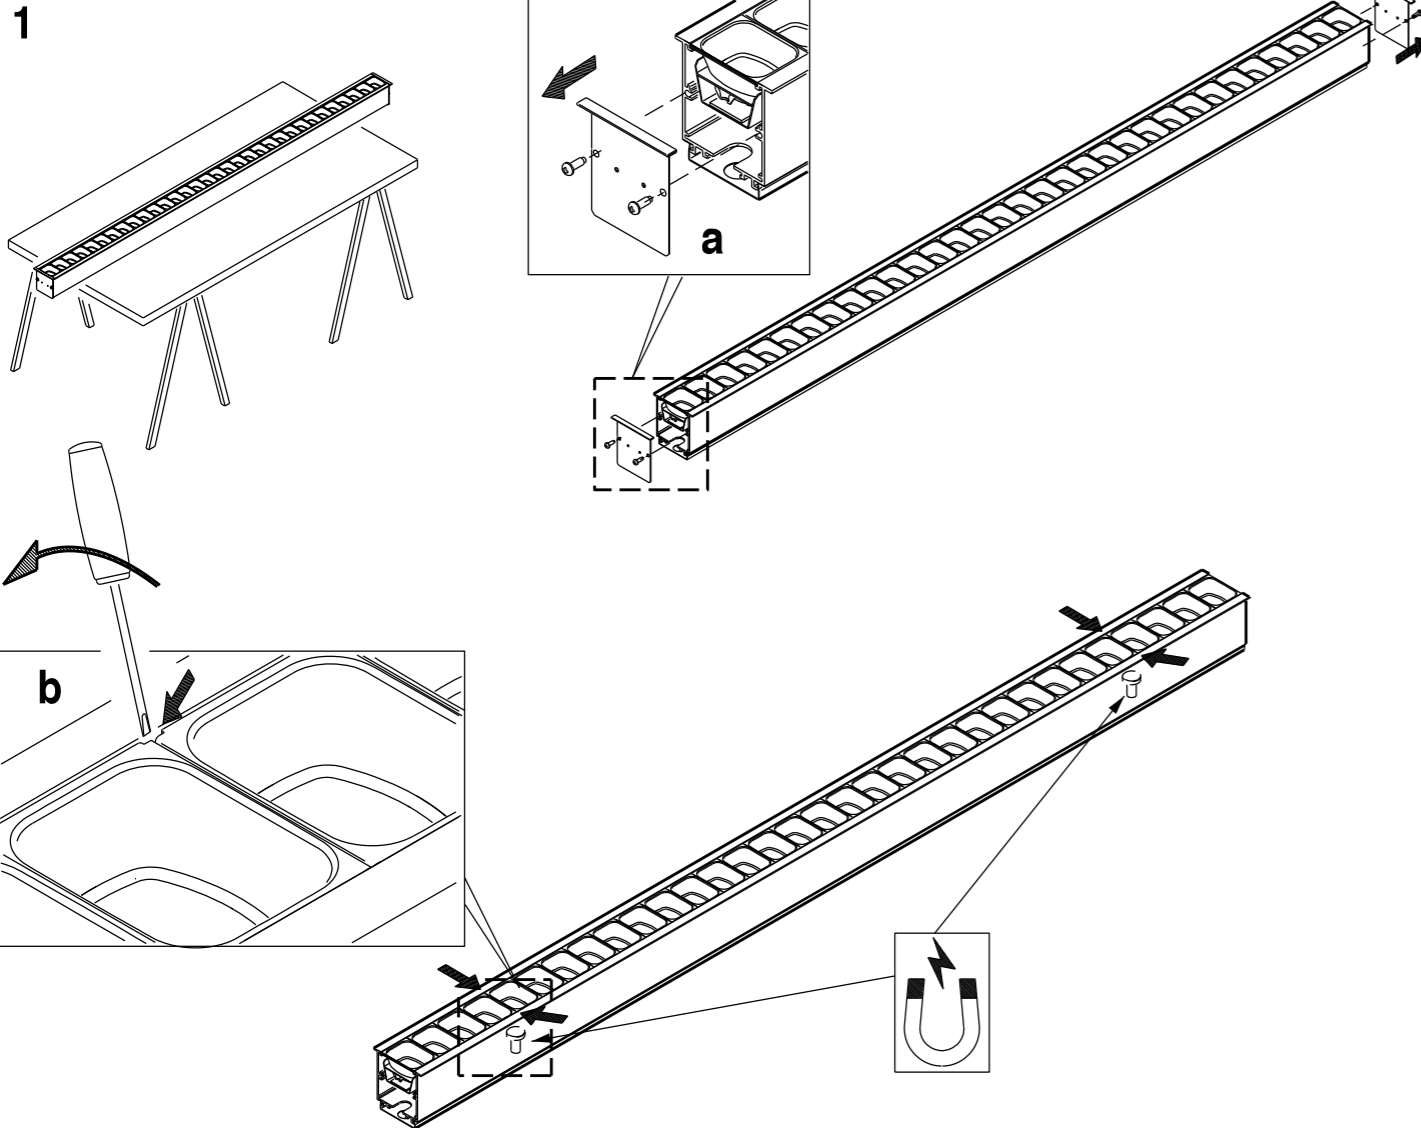

CE-EN IEC 60598-1 IEC/TR 62778:2014 650°C 0.2J IK02 IP40 DRIVER/LED : SELV

* - a richiesta
- sur demande
- bajo pedido
- on request
- auf Anfrage

- ATTENZIONE : Non toccare i moduli Led - Maneggiare con cautela
Dispositivo sensibile alle scariche elettrostatiche - Usare guanti antistatici
Non esporre i moduli LED a polveri e/o sostanze chimicamente aggressive
quali Cloro, Zolfo, Ammoniaca, Oli Minerali, ecc.

- ATTENTION : Ne touchez pas les modules Led - Manipuler avec précaution
Dispositif sensible aux décharges électrostatiques - Utiliser gants antistatiques
N'exposez pas les modules LED aux poussières et/ou aux produits chimiques
agressifs comme chlore, soufre, ammoniac, huiles minérales, etc.

- ATENCION : No toque los módulos Led - Tratar con cuidado
Dispositivo sensible a las descargas electrostáticas - Use guantes antiestáticos
No exponga los módulos LED a polvos y/o sustancias químicamente agresivas
como cloro, azufre, amoníaco, aceites minerales, etc.

- ATTENTION : Do not touch the Led modules - Observe precautions for handling
Device sensitive to electrostatic discharge - Use antistatic gloves
Do not expose LED modules to dust and/or chemically aggressive substances
such as Chlorine, Sulphur, Ammonia, Mineral Oils, etc.

- ACHTUNG : LED-module nicht berühren - mit Vorsicht behandeln
Gerät empfindlich gegen elektrostatische Entladung - Verwenden Sie antistatische
Handschuhe
Setzen Sie die LED-Module keinen Staubpartikeln und/oder aggressiven
chemischen Substanzen wie Chlor, Schwefel, Ammoniak, Mineralölen usw. aus.

...1

2

IM10388000 11/22