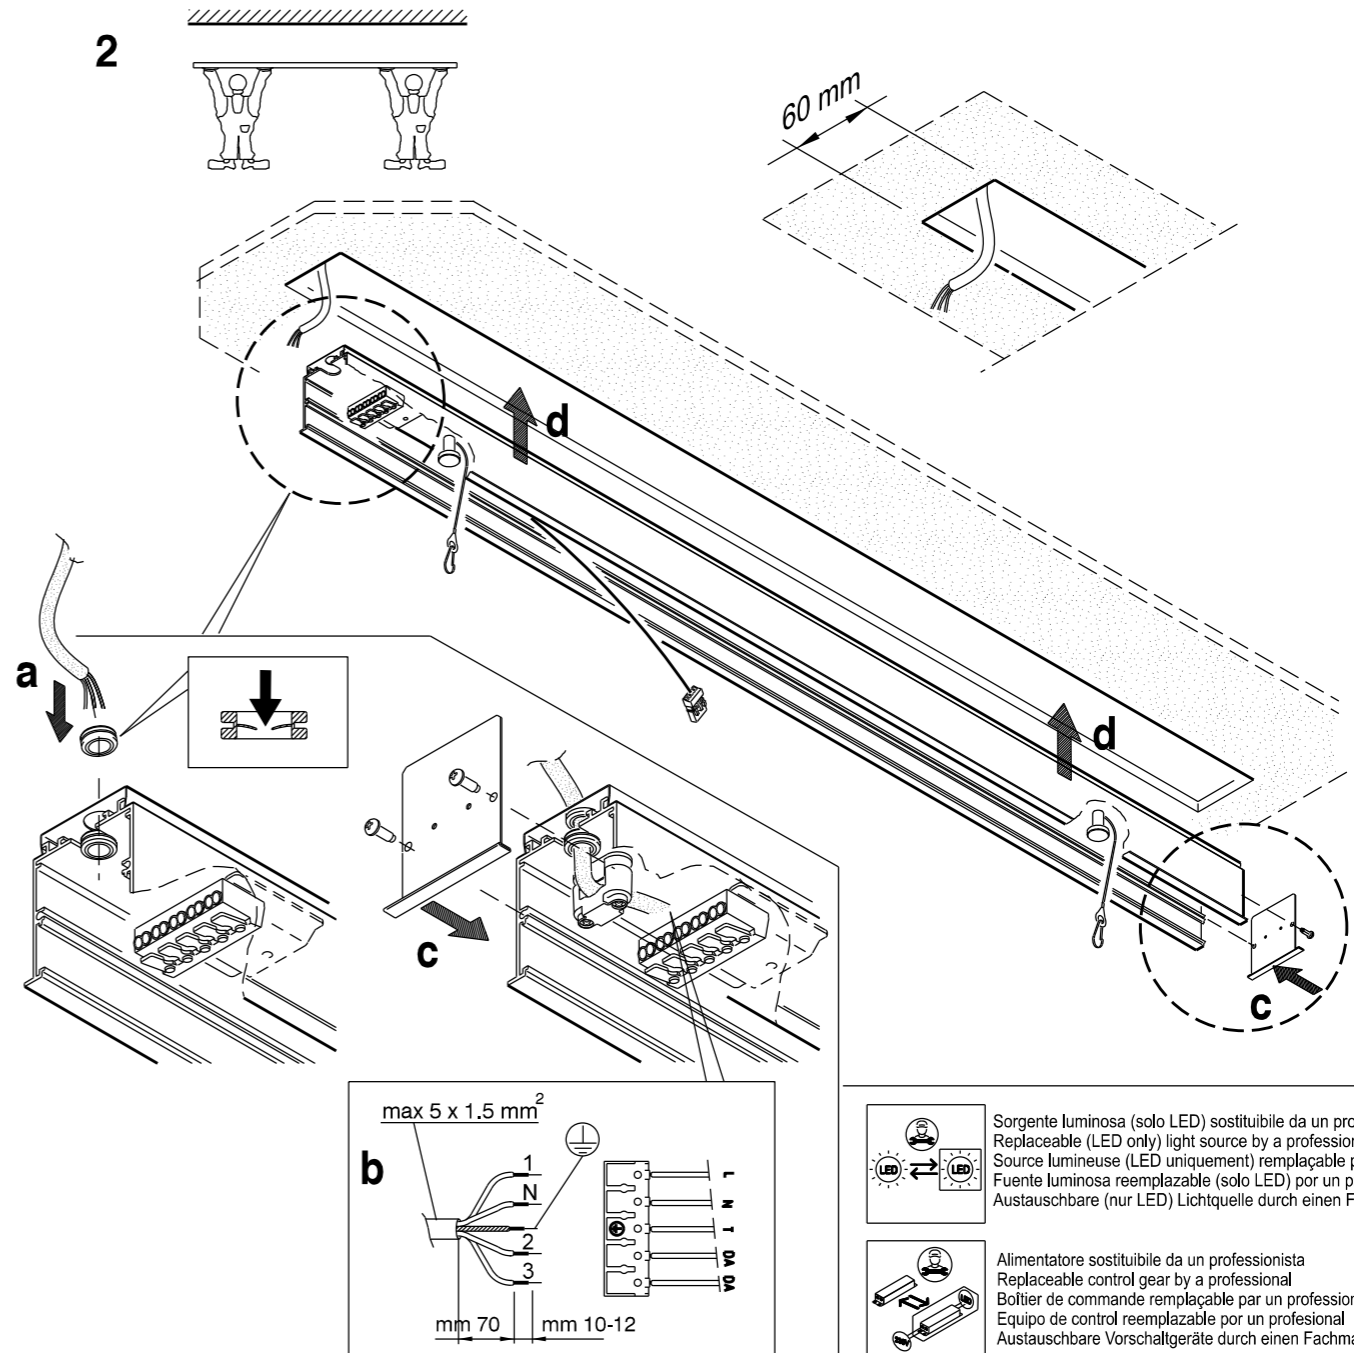

CE-EN IEC 60598-1 IEC/TR 62778:2014 650°C 0.2J IK02 IP40 DRIVER/LED : SELV

* - a richiesta
- sur demande
- bajo pedido
- on request
- auf Anfrage

- ATTENZIONE : Non toccare i moduli Led - Maneggiare con cautela
Dispositivo sensibile alle scariche elettrostatiche - Usare guanti antistatici
Non esporre i moduli LED a polveri e/o sostanze chimicamente aggressive
quali Cloro, Zolfo, Ammoniaca, Oli Minerali, ecc.

- ATTENTION : Ne touchez pas les modules Led - Manipuler avec précaution
Dispositif sensible aux décharges électrostatiques - Utiliser gants antistatiques
N'exposez pas les modules LED aux poussières et/ou aux produits chimiques
agressifs comme chlore, soufre, ammoniac, huiles minérales, etc.

- ATENCION : No toque los módulos Led - Tratar con cuidado
Dispositivo sensible a las descargas electrostáticas - Use guantes antiestáticos
No exponga los módulos LED a polvos y/o sustancias químicamente agresivas
como cloro, azufre, amoníaco, aceites minerales, etc.

- ATTENTION : Do not touch the Led modules - Observe precautions for handling
Device sensitive to electrostatic discharge - Use antistatic gloves
Do not expose LED modules to dust and/or chemically aggressive substances
such as Chlorine, Sulphur, Ammonia, Mineral Oils, etc.

- ACHTUNG : LED-module nicht berühren - mit Vorsicht behandeln
Gerät empfindlich gegen elektrostatische Entladung - Verwenden Sie antistatische
Handschuhe
Setzen Sie die LED-Module keinen Staubpartikeln und/oder aggressiven
chemischen Substanzen wie Chlor, Schwefel, Ammoniak, Mineralölen usw. aus.

...1

2

IM10388000 11/22