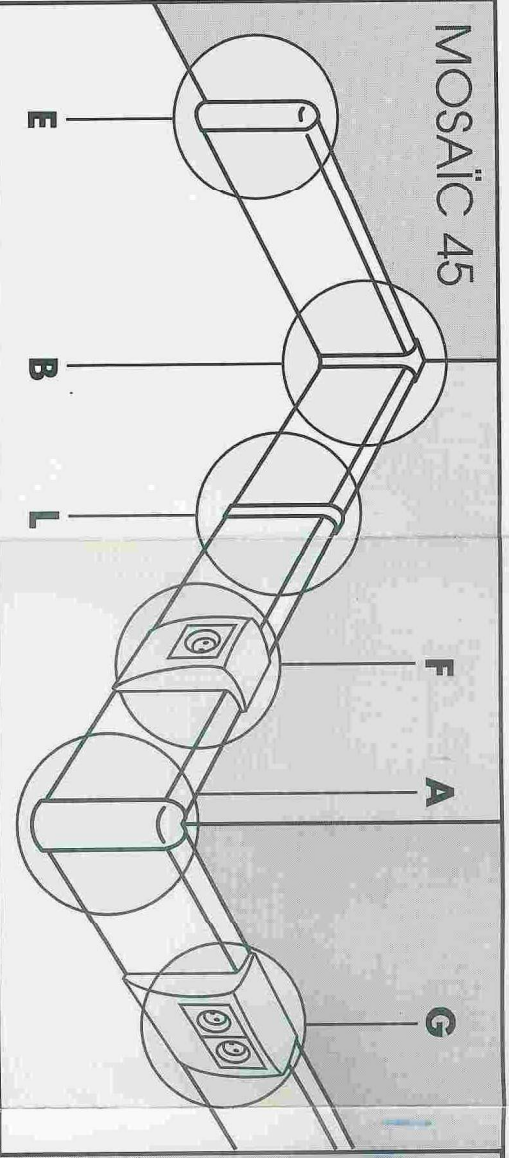

MOSAÏC 45

LINÉAL

C3

C2

C1

C4

C5

FIXATION À VIS

Scie cloche PW

• Réf. 11 110

(Cloison, carreau de plâtre,
placoplâtre, béton cellulaire)

Trépan PW

• Réf. 11 111

(Béton, parpaing)

Caractéristiques dimensionnelles

- Ø mini = 68
- Ø maxi = 71
- L mini = 40