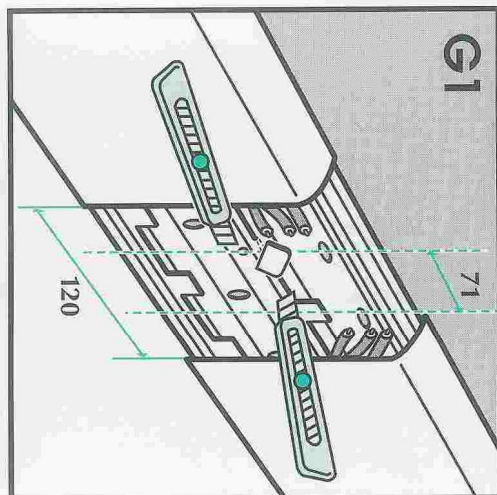

L1

E1

E2

F1

F2

F3

F4

Bague adaptatrice pour
prise informatique MOSAIC 45
Réf: 74216-74217-74240

G1

G2

G3

H1

H2