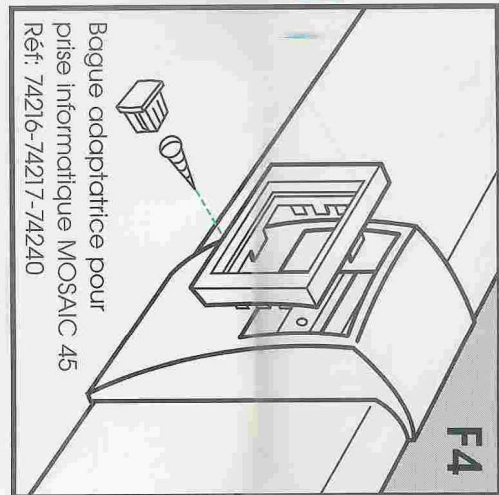

L1

E1

E2

F1

F2

F3

F4

Bague adaptatrice pour
prise informatique MOSAIC 45
Réf: 74216-74217-74240