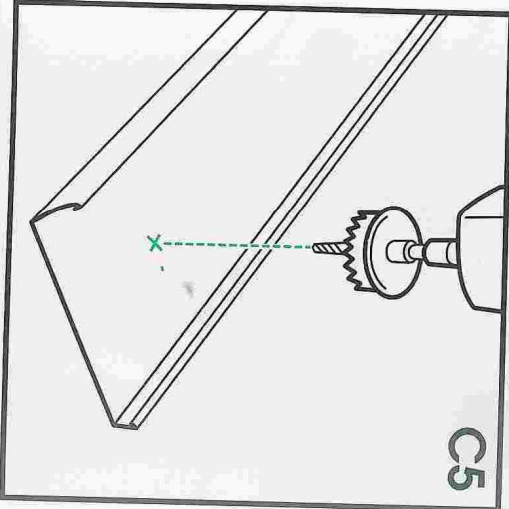

C4

C5

FIXATION À VIS

C6

FIXATION
À GRIFFES

C7

D1

D2

D3

D4

D5