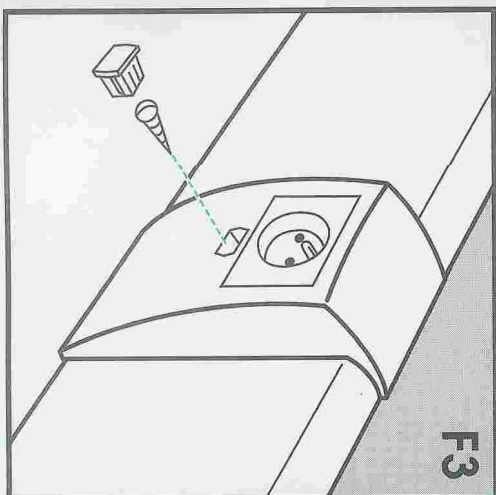

L1

E1

E2

F1

F2

F3

F4

Bague adaptatrice pour
prise informatique MOSAIC 45
Réf: 74216-74217-74240