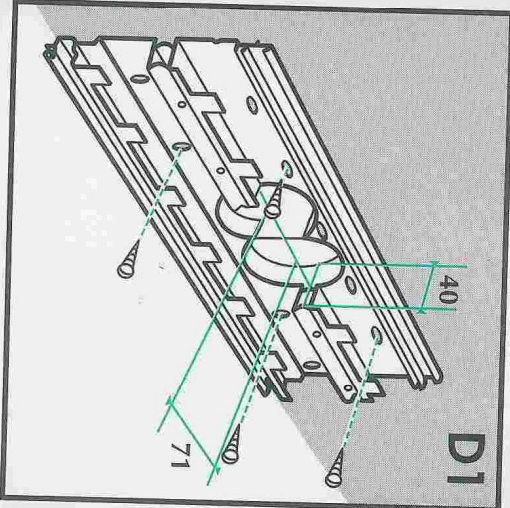

MOSAÏC 45

LINÉAL

C3

C2

C1

C4

C5

FIXATION À VIS

C6

FIXATION
À GRIFFES

C7

D1

D2

D3

D4

D5

Scie cloche PW

• Réf. 11 110

(Cloison, carreau de plâtre,
placoplâtre, béton cellulaire)

Trépan PW

• Réf. 11 111

(Béton, parpaing)

Caractéristiques dimensionnelles

- Ø mini = 68
- Ø maxi = 71
- L mini = 40