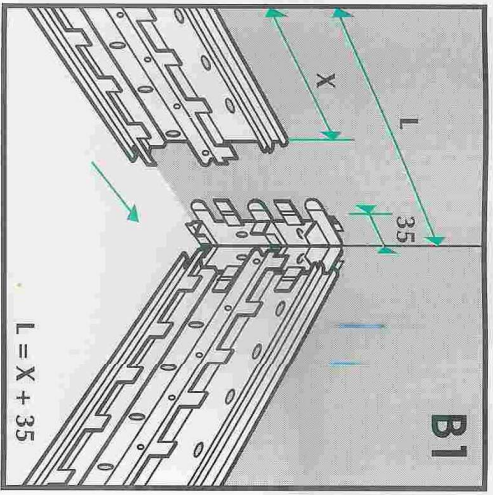

MOSAÏC 45

LINÉAL

C3

C2

C1

C4

C5

FIXATION À VIS

C6

FIXATION
À GRIFFES

C7

D1

D2

D3

D4

D5

Scie cloche PW

• Réf. 11 110

(Cloison, carreau de plâtre,
placoplâtre, béton cellulaire)

Trépan PW

• Réf. 11 111

(Béton, parpaing)

Caractéristiques dimensionnelles

- Ø mini = 68
- Ø maxi = 71
- L mini = 40