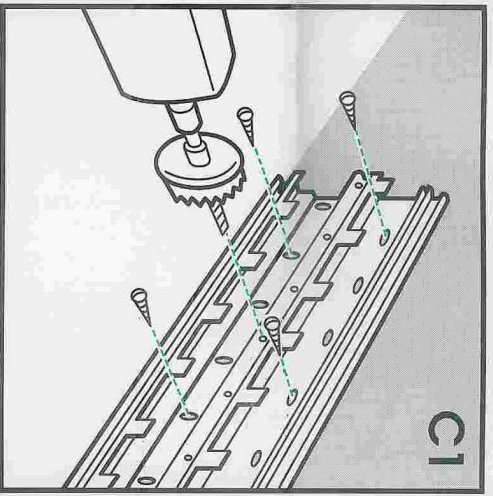

MOSAÏC 45

LINÉAL

C3

C2

C1

C4

C5

FIXATION À VIS

Scie cloche PW

• Réf. 11 110

(Cloison, carreau de plâtre,
placoplâtre, béton cellulaire)

Trépan PW

• Réf. 11 111

(Béton, parpaing)

Caractéristiques dimensionnelles

- Ø mini = 68
- Ø maxi = 71
- L mini = 40