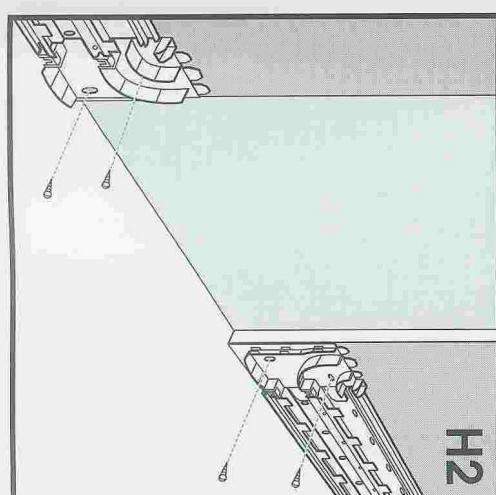

L1

E1

E2

F1

F2

F3

F4

Bague adaptatrice pour
prise informatique MOSAIC 45
Réf: 74216-74217-74240

G1

G2

G3

H1

H2