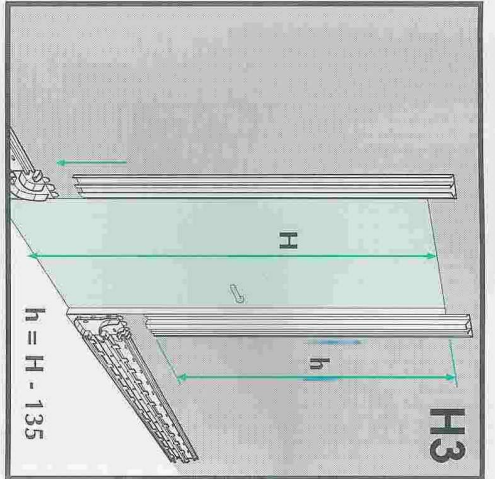

G1

G2

G3

H1

H2

G3

H1

H2

Scie cloche PW

• Réf. 11 110

(Cloison, carreau de plâtre,
placoplâtre, béton cellulaire)

Trépan PW

• Réf. 11 111

(Béton, parpaing)

Caractéristiques dimensionnelles

- Ø mini = 68
- Ø maxi = 71
- L mini = 40