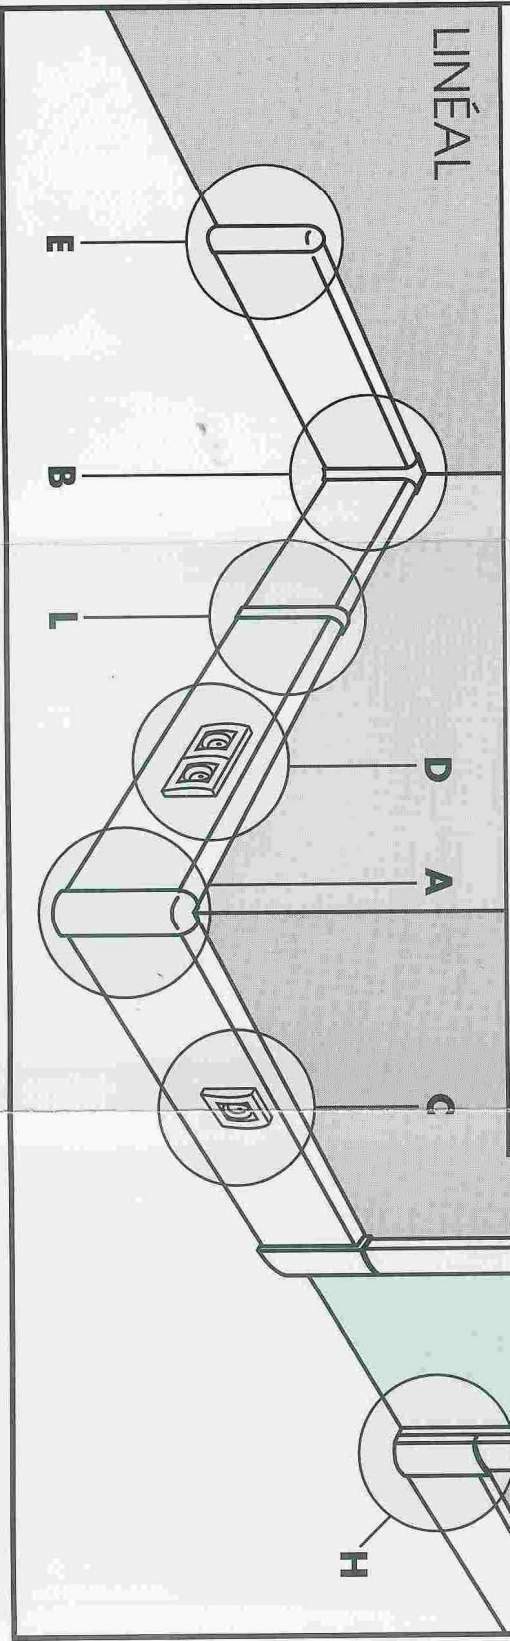

MOSAÏC 45

LINÉAL

C3

C2

C1

C4

C5

FIXATION À VIS

Scie cloche PW

• Réf. 11 110

(Cloison, carreau de plâtre,
placoplâtre, béton cellulaire)

Trépan PW

• Réf. 11 111

(Béton, parpaing)

Caractéristiques dimensionnelles

- Ø mini = 68
- Ø maxi = 71
- L mini = 40