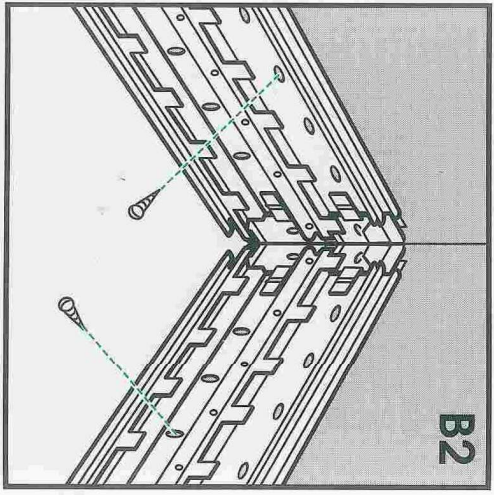

MOSAÏC 45

LINÉAL

C3

C2

C1

C4

C5

FIXATION À VIS

C6

FIXATION
À GRIFFES

C7

D1

D2

D3

D4

D5

Scie cloche PW

• Réf. 11 110

(Cloison, carreau de plâtre,
placoplâtre, béton cellulaire)

Trépan PW

• Réf. 11 111

(Béton, parpaing)

Caractéristiques dimensionnelles

- Ø mini = 68
- Ø maxi = 71
- L mini = 40