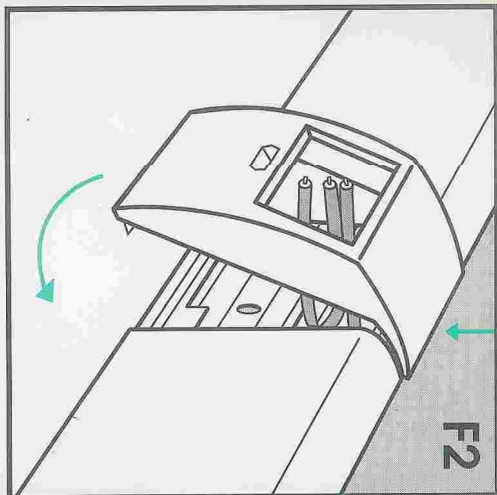

L1

E1

E2

F1

F2

F3

F4

Bague adaptatrice pour
prise informatique MOSAIC 45
Réf: 74216-74217-74240

G1

G2

G3

H1

H2