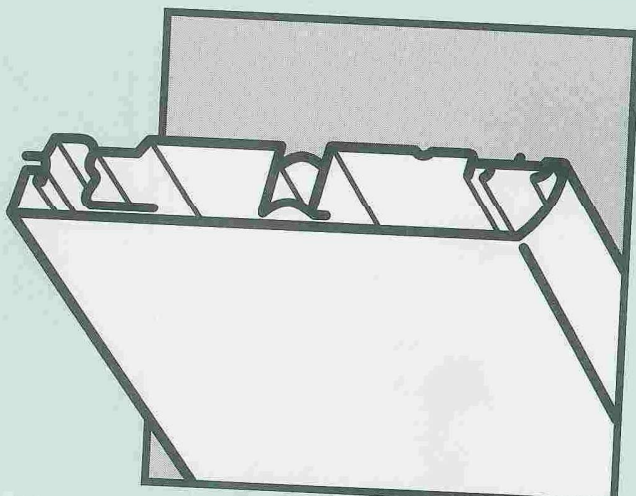

**S Y S T È M E
LINEAL**