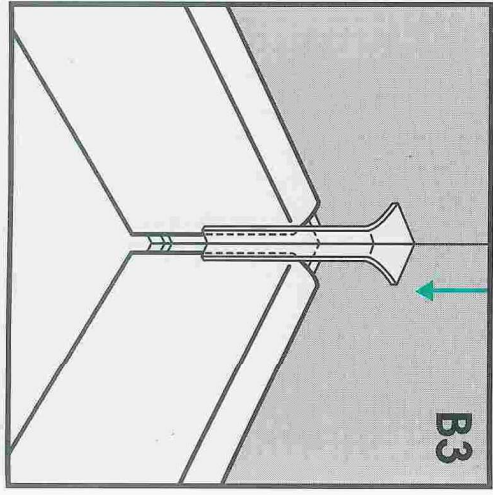

MOSAÏC 45

LINÉAL

C3

C2

C1

C4

C5

FIXATION À VIS

Scie cloche PW

• Réf. 11 110

(Cloison, carreau de plâtre,
placoplâtre, béton cellulaire)

Trépan PW

• Réf. 11 111

(Béton, parpaing)

Caractéristiques dimensionnelles

- Ø mini = 68
- Ø maxi = 71
- L mini = 40