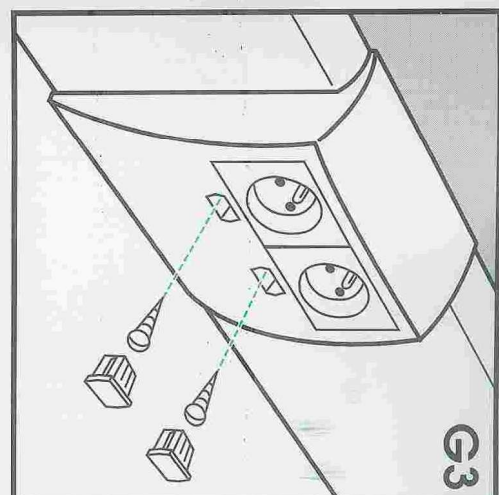

L1

E1

E2

F1

F2

F3

F4

Bague adaptatrice pour
prise informatique MOSAIC 45
Réf: 74216-74217-74240

G1

G2

G3

H1

H2