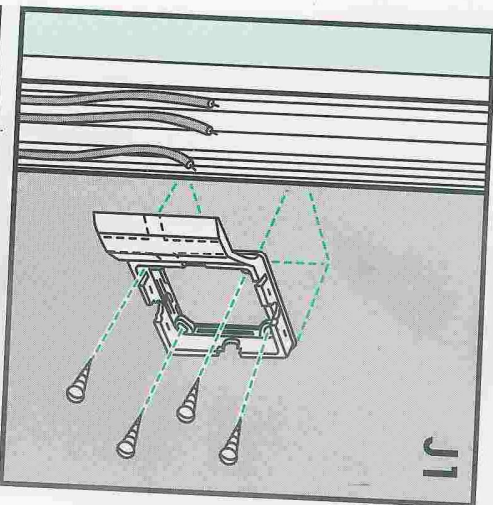

J1

J2

MÉCANISME:
Appareillage
profil ARNOULD

PLANET-WATTOHM

PLANET-WATTOHM SNC
Siège Social, Usine et
services commerciaux:
Avenue Félix Louat-ZACE - B.P. 60
60303 SENLIS Cedex FRANCE

Téléphone: 03.44.62.48.00
Télécopie: 03.44.53.12.44
téléc: 140 442

Scie cloche PW

• Réf. 11 110

(Cloison, carreau de plâtre,
placoplâtre, béton cellulaire)

Trépan PW

• Réf. 11 111

(Béton, parpaing)

Caractéristiques dimensionnelles

- Ø mini = 68
- Ø maxi = 71
- L mini = 40

**S Y S T È M E
LINEAL**

PLANET-WATTOHM