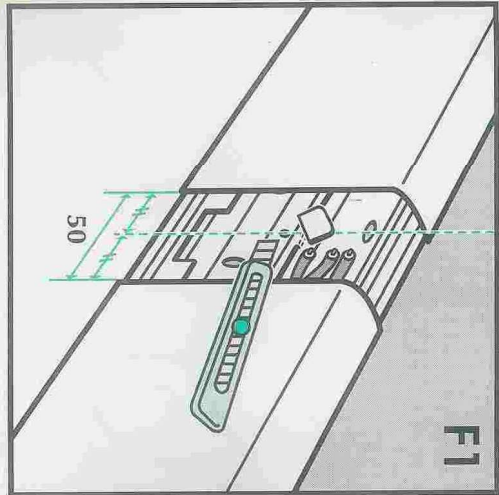

L1

E1

E2

F1

F2

F3

F4

Bague adaptatrice pour
prise informatique MOSAIC 45
Réf: 74216-74217-74240

G1

G2

G3

H1

H2