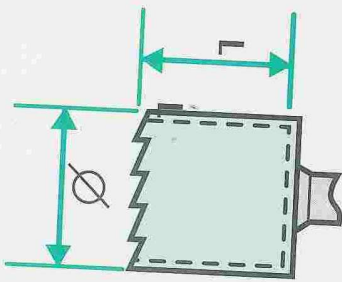

Scie cloche PW

• Réf. 11 110

(Cloison, carreau de plâtre,
placoplâtre, béton cellulaire)

Trépan PW

• Réf. 11 111

(Béton, parpaing)

Caractéristiques dimensionnelles

- Ø mini = 68
- Ø maxi = 71
- L mini = 40

**S Y S T È M E
LINEAL**

PLANET-WATTOHM