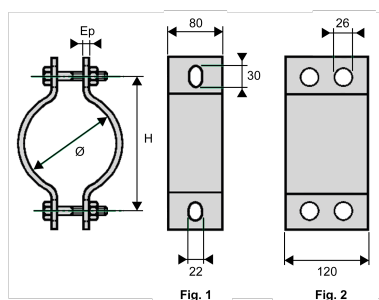

**CA...**

**Collier de haubanage**

**Description :**

Le point de fixation du hauban doit être aussi voisin que possible de la tête du support que le permet l'armement.

Pour les poteaux en bois, le diamètre du collier de haubanage doit être immédiatement supérieur à celui du poteau.

Tous nos colliers sont livrés avec la boulonnerie nécessaire au montage.

Réf.	Réf. Enedis	Code Enedis	Dimensions			Visserie
			Hauteur H (mm)	Diamètre Ø (mm)	Epaisseur de la plage "Ep" (mm)	Taille (mm)
<b>CA 80-135</b>	CA 80-135	6810029	197	135	8	2 x 20 x 140