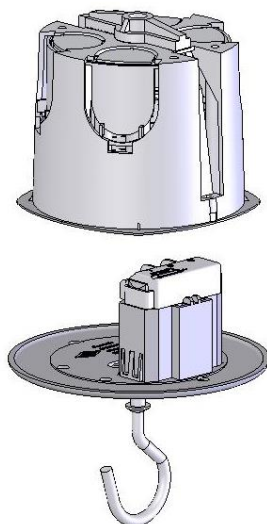

P26855 KIT CENTRE DCL Ø68

Généralités :

- Référence : P2 6855
- Désignation : Boite cloison sèche prof. 55 mm
- Volume utile : 0,17 dm³
- Encombrement (Ø x h) : 68 x 55 mm
- Poids : 0,030 kg
- Couleur : Gris RAL 7001
- Vis (x2) : Ø 3,0 x 50 mm – Empreinte Tête : Philips n°1

Utilisation en point centre (voir chap. 559.1.1 de la NFC 15-100)

- A l'aide de l'accessoire « cheminée plastique + piton métallique » inclus dans le kit point de centre

Principales caractéristiques techniques :