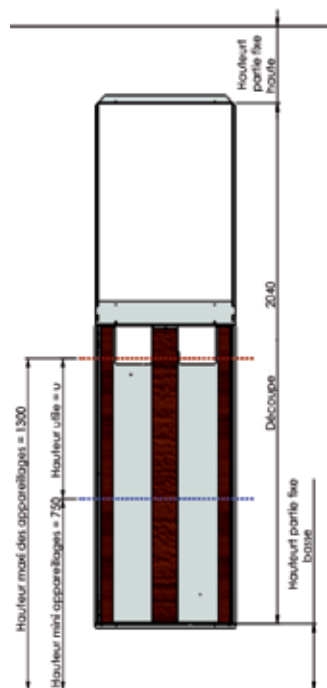

Possibilité de verrouillage de la porte supérieure avec une vis à tête inviolable (2x):

- **P05610**: tournevis pour vis à tête inviolable
- **P05611**: Vis inviolable autoforeuse

Pour autre montage coffret / châssis / porte / trappe, nous consulter.
Conforme NFC 15100 - NFC 14100 - NFC 15900 A3

Spécialiste Industrie Bâtiment