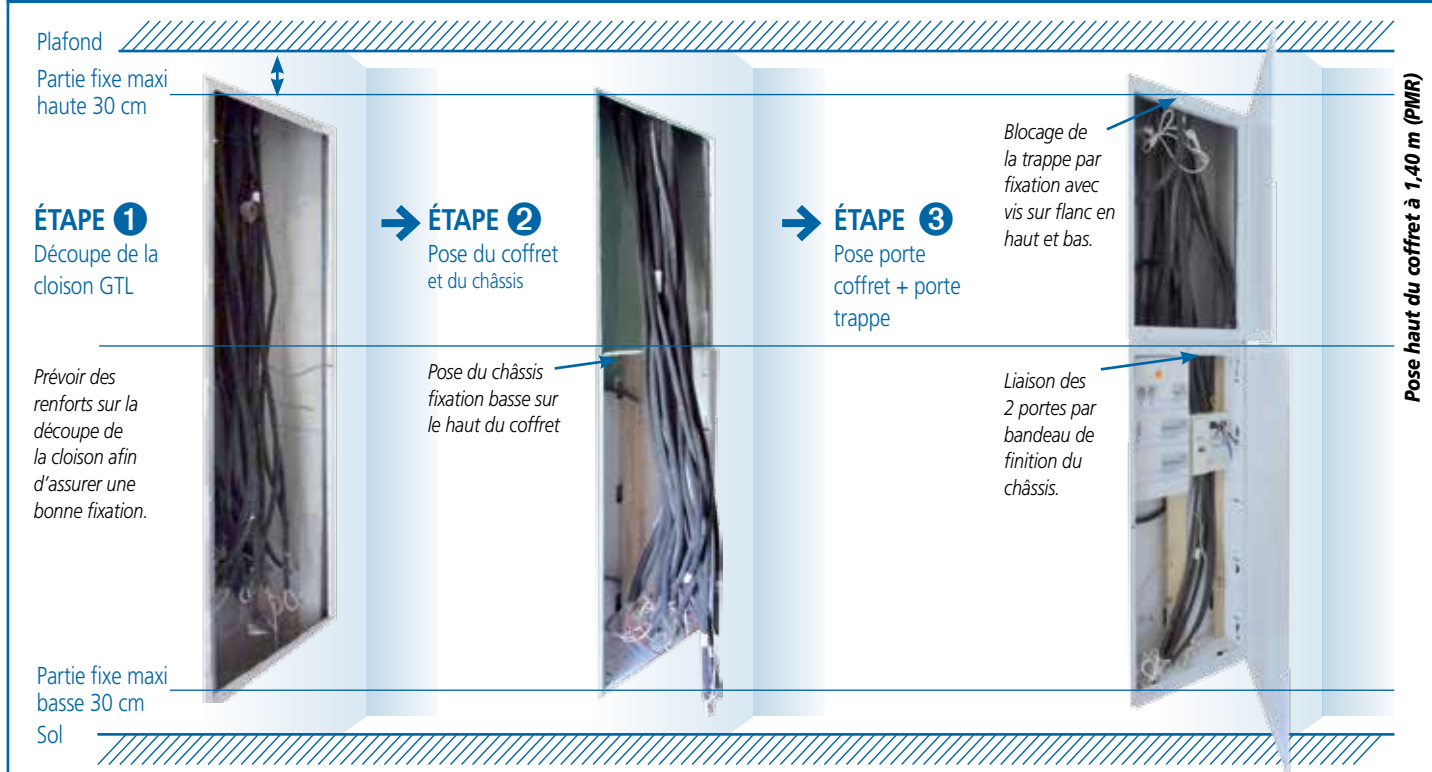

# GTL ENCASTRÉE TOUTE HAUTEUR

Afin de répondre à l'exigence de l'accessibilité sur toute la hauteur de la GTL au moyen de parties démontables et/ou mobiles pour permettre l'accès aux arrivées et à l'extension de l'installation de puissance ou de communication.

SIB vous propose une large gamme de bacs et de coffrets d'encastrement toute hauteur comprenant un bac et/ou un coffret livré avec un châssis haut pour pose, du kit de portes composé de la porte pour pose sur le bac et/ou le coffret et de la porte trappe pour pose sur le châssis haut, porte trappe verrouillée par vis.

## Principe d'installation modèle coffret / principe pour bac