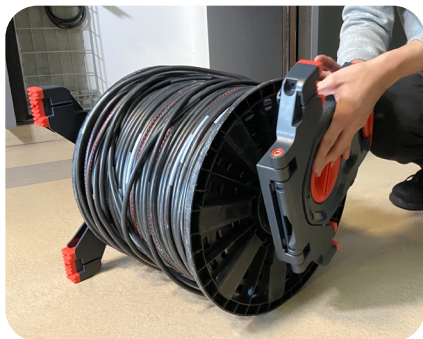

Déterminez les sections nécessaires à votre installation: intégralement gratuit, EasyCalc est accessible en ligne sur nexans.fr ou sur notre application Nexans.

TYPE DE CÂBLE	CONSTRUCTION	LONGUEUR	CODE SAP	CODE TARIF
DISTINGO NX'TAG U-1000 R2V	3G1.5	300 M	10285295	01273189
	3G2.5	250 M	10285298	01273192
	4G1.5	250 M	10285506	01273195
	5G1.5	200 M	10285500	01273198
	5G2.5	150 M	10285514	01273201
DISTINGO U-1000 R2V	3G6	100 M	10277313	01273068
CR1-C1 ALSECURE PREMIUM	2X1.5	300 M	10276586	01273069
CUIVRE NU	1X25	50 M	10186364	01272098
		100 M	10163453	01270477
EASYFIL 3XH07V-U	1.5 BLEU/ROUGE/VERT JAUNE	500 M	10283245	01273141
	2.5 BLEU/ROUGE/VERT JAUNE	300 M	10283108	01273142
H07V-R	1X6 BLEU	500 M	10283109	01273143
	1X6 ROUGE		10283110	01273144
	1X6 VERT JAUNE		10283111	01273145
F/UTP 450 MHZ CAT 6	4P IVOIRE	500 M	10273802	01273060
	2 flasques	1 kit	10286736	01273220

MOBIWAY™
MOB

TOURET + FLASQUES

**CLIPSER
BLOQUER
DEROULER**

Nexans
ELECTRIFY THE FUTURE

MOBIWAY SIMPLIFIE LA VIE SUR LES CHANTIERS

Pratique et solide, le système MOBIWAY MOB simplifie la manutention du câble et fait gagner du temps.

1 CLIPSEZ LES FLASQUES

de chaque côté du touret, et déployez les pieds.

3 DÉROULEZ LE CÂBLE

sans effort, le touret est stable et robuste.

2 BLOQUEZ LE KIT

grâce au système de verrouillage.

4 TRANSPORTEZ LE TOURET