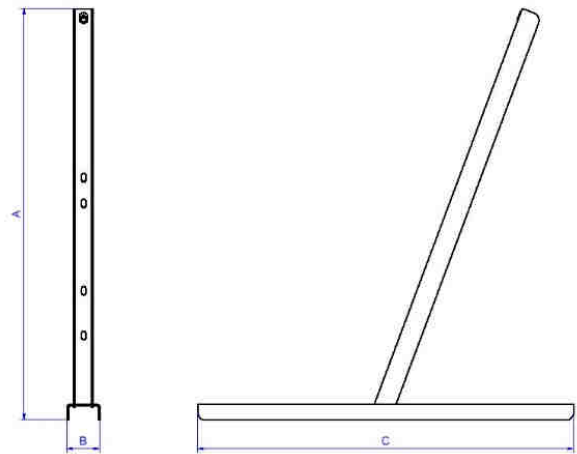

Gamme PRO : réf. 58106

Support pour coffret taille L

CARACTERISTIQUES

Indice de protection : IK10

Matière : Acier peint

Ral : 2002

Dimensions : A 526 – B 42 – C 480

DESCRIPTION

Support pour coffret de la gamme PRO, compatible avec tous les coffrets taille L de la gamme VARIABOX.

Acier avec peinture antichoc RAL 2002.

Fourni avec les vis de fixation.