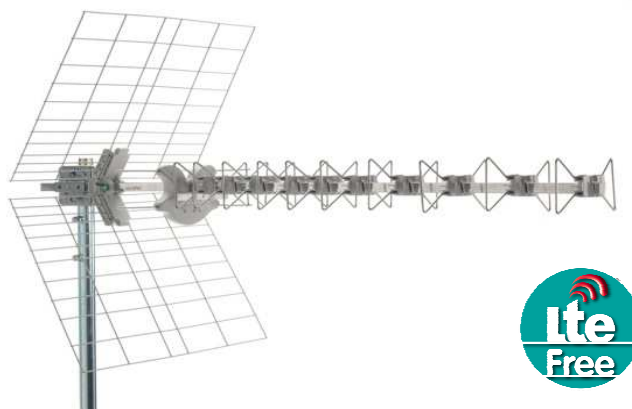

Antennes UHF – SERIE BLU HD

BLU 10HD LTE

La BLU 10HD LTE a été spécialement développée pour couper les interférences des signaux de la 4G (LTE) dans la bande TV.

Son design innovant et la présence d'un filtre FOS intégré dans le dipôle permettent une excellente sélectivité en garantissant un gain élevé sur toute la bande utile

Eléments, bride de fixation au mât, support réflecteur et fixation dipôle pré-montés

Caractéristiques principales

- Antenne UHF 10 éléments – canaux 21-60
- Nouveau dipôle avec connecteur
- **Filtre FOS intégré dans le dipôle**
- Installation rapide
- Fixation pour mâts jusqu'à 60mm de diamètre
- Double réflecteur à grille
- **Sélectivité de 38 dB dans une bande de 27 MHz (790-810MHz)**

		BLU10HD LTE
Code Fracarro		217909
Elements	n°	10
Bande		UHF
Canaux	Europa	E21 – E60
Caractéristiques techniques		
Bande passante	MHz	470 – 790
Gain maximum	dBi	15
Rapport avant-arrière	dB	30
Affaiblissement de réflexion	dB	- 16
Largeur du faisceau (-3dB)	°	+/-25
Impédance	Ohm	75
Caractéristiques mécaniques		
Dimensions (Long. x Larg.)	cm	119 x 50
Fixation au mât max	mm	60
Prise au vent à 120 Km/h (720 N/m ²)	kg (N)	7.2 (70.56)
Connecteur	Type	F
Accessoires		
Réglage vertical en polarisation horizontale et verticale		Inclus
Support auxiliaire		CA2