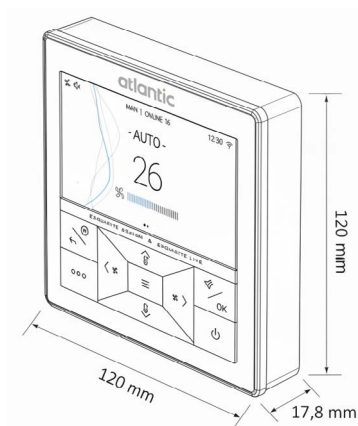

Dimensions