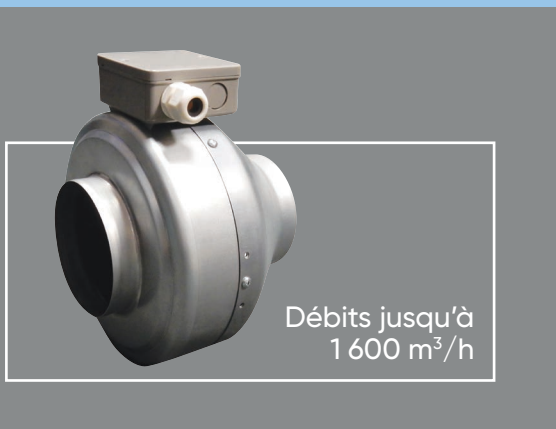

AX BC

Ventilateurs de conduits basse consommation

FICHE PRODUIT

Débits jusqu'à
1 600 m³/h

AX BC

Ventilateurs de conduits basse consommation

+ PRODUITS

- **Mise en œuvre facilitée :**
 - facilité de raccordement au réseau aéraulique
 - très faible encombrement
 - branchement électrique simplifié (bornier externe)
- **Moteur basse consommation**

APPLICATION - INSTALLATION

- Ventilateur centrifuge de conduits permettant de véhiculer l'air sur un même axe (aspiration et refoulement alignés).
- Utilisation en insufflation ou extraction.
- Produit pouvant être installé en tout point du réseau aéraulique.
- Installation intérieure.

DIMENSIONS

LIBELLÉ	L	mm		Poids (kg)
		Ø1	Ø2	
AX 100 BC	200	98	282	3
AX 125 BC	200	123	282	3
AX 160 BC	200	159,5	323	3
AX 200 BC	240	199	378	5
AX 250 BC	210	250	378	5
AX 315 BC	300	313	447	7

CARACTÉRISTIQUES

dB (A) : niveaux de pression acoustique mesurés à 4 m du ventilateur, raccordé et en champ libre.

CONSTRUCTION

- Acier galvanisé.
- Moteur à rotor extérieur IP44 avec turbine à réaction haut rendement.
- Alimentation monophasé 230 V-50 Hz avec boîtier de raccordement électrique externe.