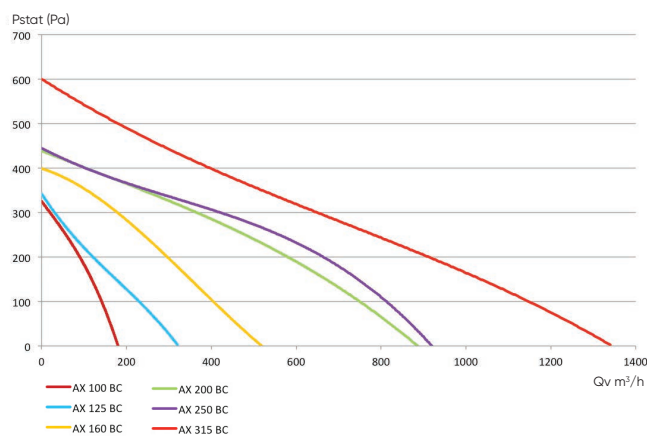

COURBES CARACTÉRISTIQUES

RÉFÉRENCES

LIBELLÉ	RÉF.
AX 100 BC	524748
AX 125 BC	524749
AX 160 BC	524750
AX 200 BC	524751
AX 250 BC	524752
AX 315 BC	524753