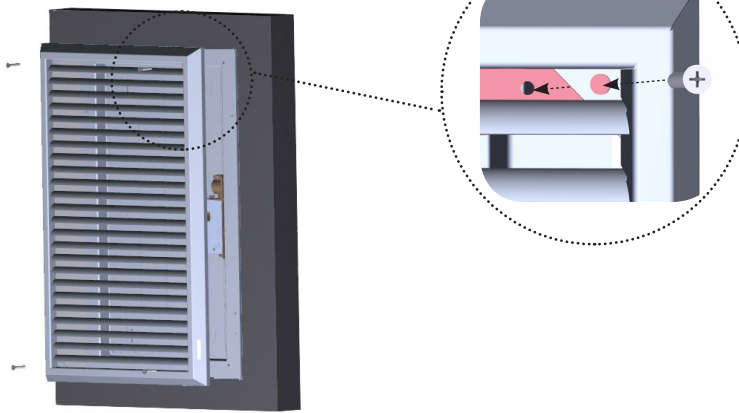

NOTICE DE MONTAGE

GRILLE HABITAT ACIER (couleur Alu)

Ce carton contient une grille, 1 sachet de visserie, 1 tirette.

1 INSTALLATION DE LA GRILLE

Insérer les 4 fournis comme indiqué ci-dessous.