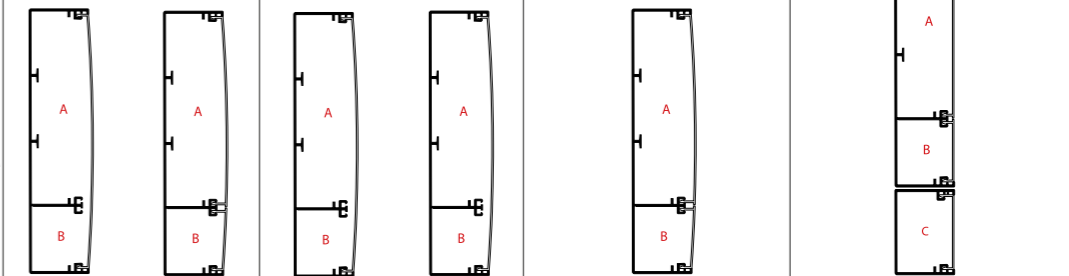

⁽¹⁾ Pack composé d'un socle 250 x 60 (2 x 1,30m) + set de couvercles 190 + 60 (2 x 1,30m) et de 4 fixations de coffret, hauteur 2,60 m

⁽²⁾ Kit composé d'un socle 250 x 60 + couvercle 250, de 2 fixations de coffret et d'un embout, hauteur 1,5 m

⁽³⁾ Pack composé d'un socle 250 x 60 + set de couvercles 190 + 60 et de 6 fixations de coffret + extension 105 x 60 (socle + couvercle) + 2 fixations de coffret, hauteur 2,50 m