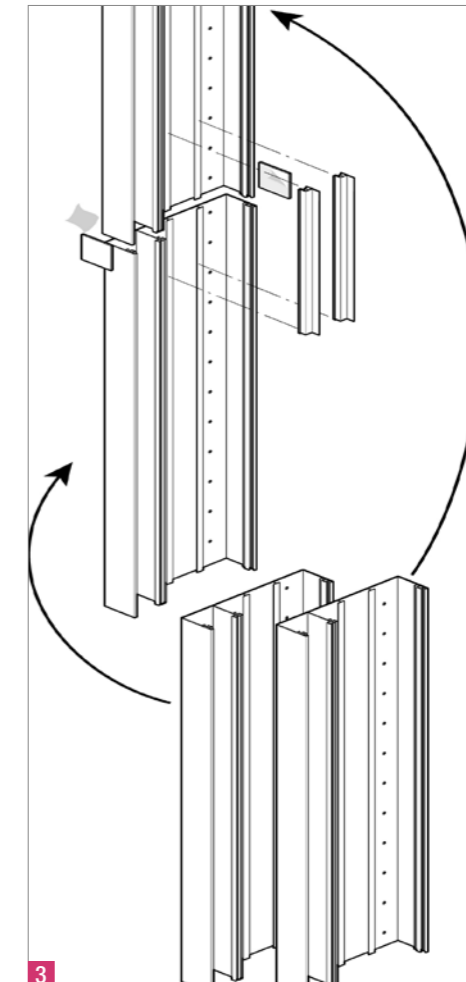

GAINE TECHNIQUE LOGEMENT

COFRALIS

Domaine d'application :

La gaine technique COFRALIS a été conçue pour regrouper en un seul emplacement les arrivées et départs des circuits électriques de puissance et de communication.

Sa capacité de câblage optimisée et ses accessoires permettent de faire cheminer aisément des câbles du sol au plafond. Elle reçoit les principaux coffrets de distribution du marché 13 et 18 modules, ainsi que les principaux coffrets de communication qui gèrent la distribution des circuits de téléphonie, télévision et Internet.

Présentation générale de la gamme

La gaine technique COFRALIS 250x60mm se décline en 5 versions : socles et couvercles à part. (long. 2,5m), pack mono-couvercle ou set de couvercles (long. 2,5m), pack mono-couvercle (long. 2,6m), kit mono-couvercle (long. 1,5m), kit assemblable (long. 2x1,3m).

L'extension COFRALIS de longueur 2,5m permet de porter la largeur de la gaine à 350mm pour une capacité de câblage et d'équipement renforcée. Cette extension est complétée par une jonction sol/plafond pour une parfaite finition de l'installation.

- Sa forme galbée et ses accessoires permettent une installation esthétique, pour une intégration parfaite dans une entrée de logement, garage ou cellier.
- Socle et couvercles équipés d'un feuillard de protection