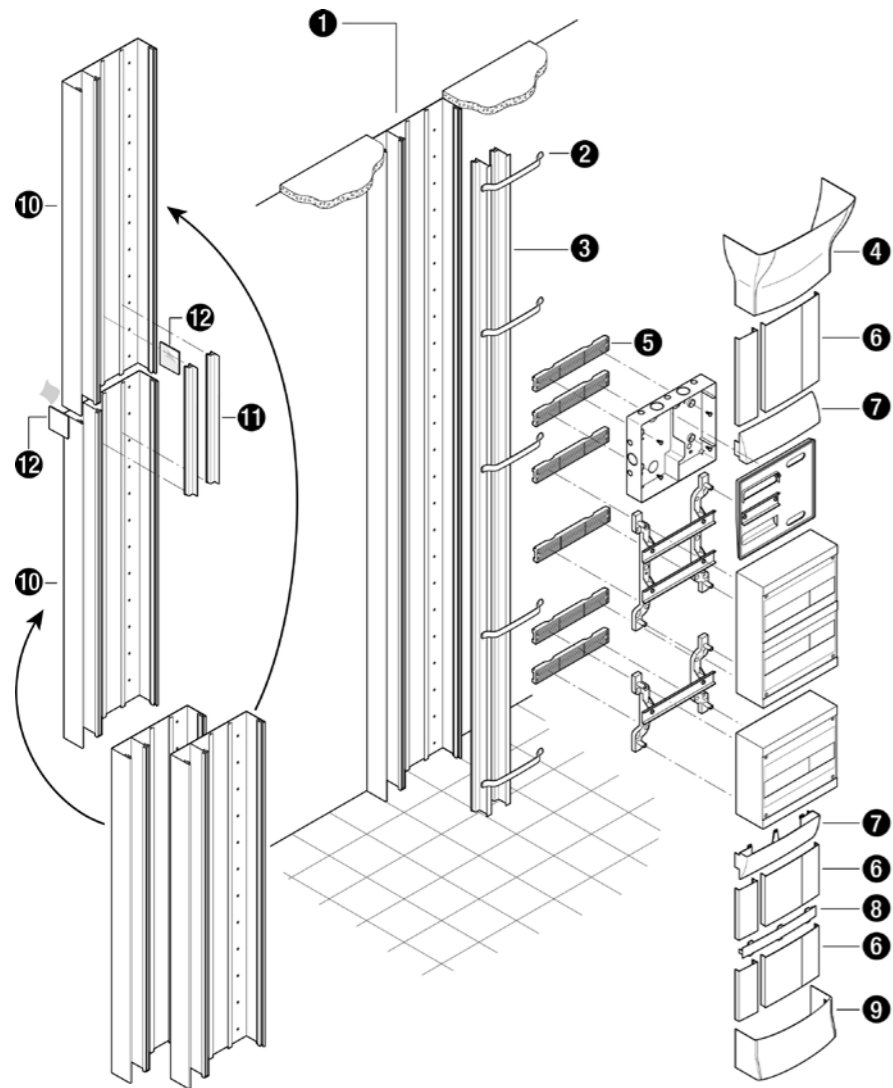

Vue d'ensemble du système COFRALIS