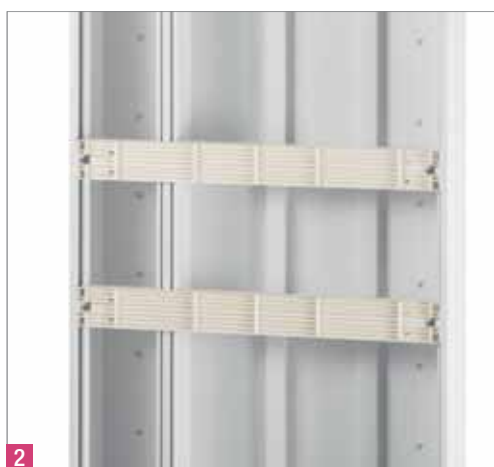

Caractéristiques

- Matière profilé : RAU PVC 1309 sans plomb classé M1, auto-extinguible et difficilement inflammable
- Matière accessoires : polymères techniques. Conforme RoHS
- Coloris : Blanc RAL 9010
- Conditionnement :

Versión standard longueur 2,5m : socle et couvercle(s) livrés séparément

Versión pack longueur 2,5m ou 2,6m : socle et mono-couvercle dans un même carton

Versión kit longueur 2 x 1,30m : comprend 2 socles, 2 sets de couvercles ainsi que des éclisses et caches-jonctions pour l'assemblage.

Versión kit longueur 1,5m : chaque kit est composé d'un socle, d'un couvercle 250, de deux fixations de coffret et d'un embout

Versión pack 18 modules longueur 2,5m : comprend la version standard 13 modules + l'extension 18 modules

Normes

- Permet une installation conforme à la NF C 15-100 et la NFC 14-100 (Art 6.1-3)
- Homologué EN 50085-1 et EN 50085-2-1
- Profilé : IK09

Points forts

1. **1 NOUVEAU :** 1 référence pour commander le pack 18 modules
2. **2** Astucieuses pattes de fixation universelles permettant la mise en place des principaux coffrets du marché.
3. **3 NOUVEAU :** Kit assemblable long. 2 x 1,30m. Encombrement réduit pour faciliter le transport