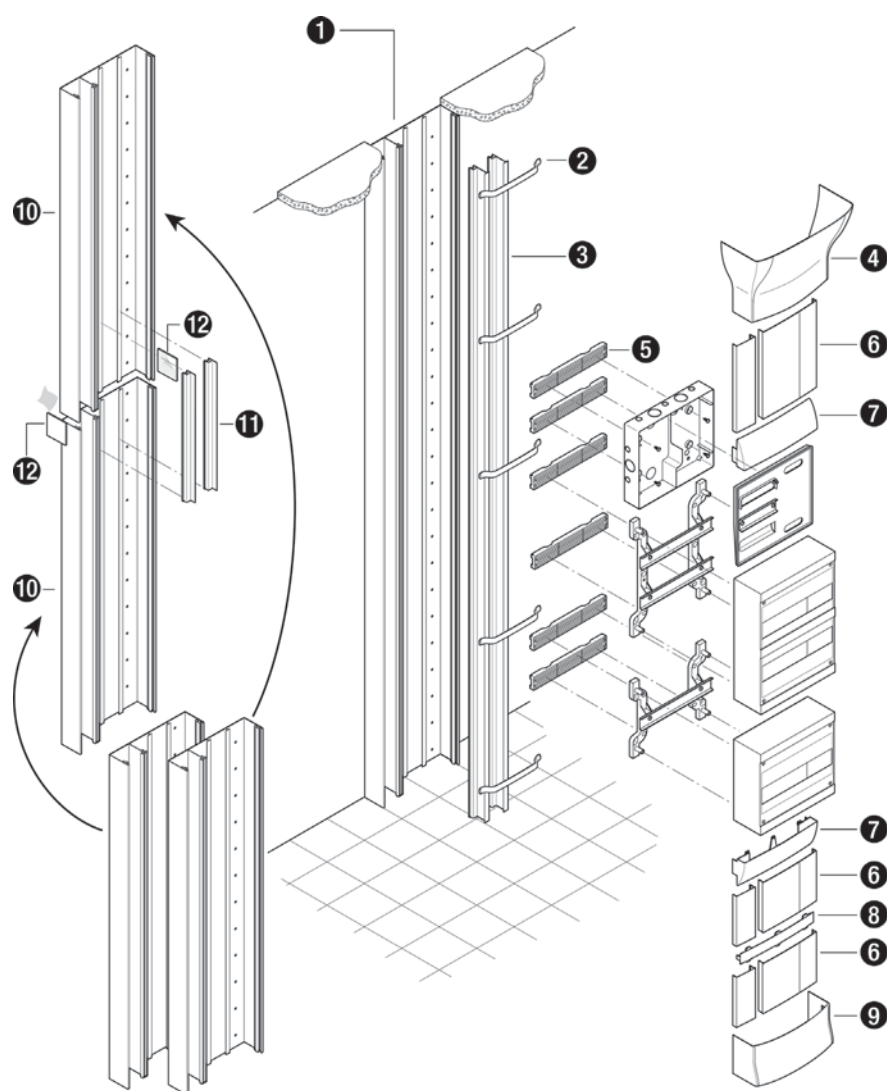

Vue d'ensemble du système COFRALIS

Montage d'une gaine technique COFRALIS

1. 1 Socle 250 x 60
   (Version monobloc)
2. 2 Agrafes
   (fournies avec couvercle)
3. 3 Cloison
4. 4 Jonction de plafond
5. 5 Fixations de coffret
   (fournies avec les socles)
6. 6 Set de couvercles 190 + 60
7. 7 Jonction de coffret
8. 8 Jonction de couvercles
9. 9 Jonction de sol
10. 10 Socles 250 x 60
    (Version assemblable,
    2 longueurs de 1,30 m)
11. 11 Éclisses d'assemblage
12. 12 Cache jonction de socle