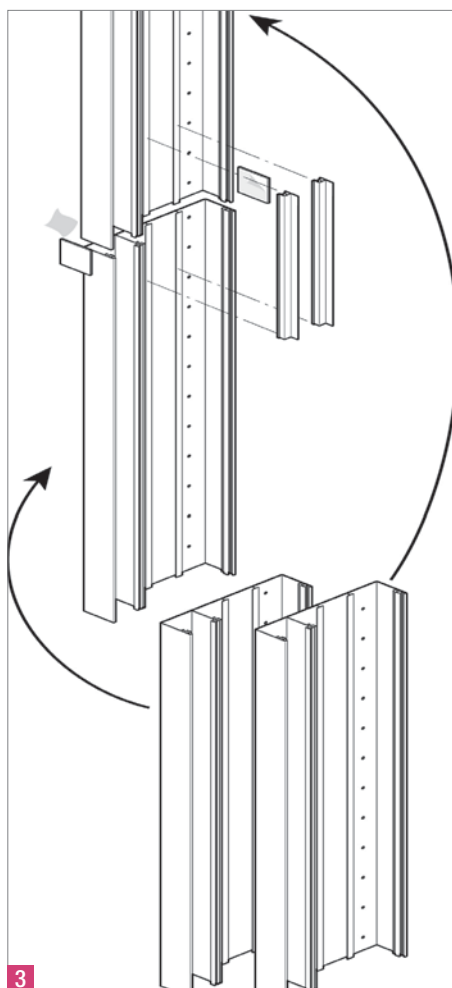

Caractéristiques

- Matière profilé : RAU PVC 1309 sans plomb classé M1, auto-extinguible et difficilement inflammable
- Matière accessoires : polymères techniques. Conforme RoHS
- Coloris : Blanc RAL 9010
- Conditionnement :

Versión standard longueur 2,5m : socle et couvercle(s) livrés séparément

Versión pack longueur 2,5m ou 2,6m : socle et mono-couvercle dans un même carton

Versión kit longueur 2 x 1,30m : comprend 2 socles, 2 sets de couvercles ainsi que des éclisses et caches-jonctions pour l'assemblage.

Versión kit longueur 1,5m : chaque kit est composé d'un socle, d'un couvercle 250, de deux fixations de coffret et d'un embout

Versión pack 18 modules longueur 2,5m : comprend la version standard 13 modules + l'extension 18 modules

Normes

- Permet une installation conforme à la NF C 15-100 et la NFC 14-100 (Art 6.1-3)
- Homologué EN 50085-1 et EN 50085-2-1
- Profilé : IK09

Points forts

1. **1 NOUVEAU :** 1 référence pour commander le pack 18 modules
2. **2** Astucieuses pattes de fixation universelles permettant la mise en place des principaux coffrets du marché.
3. **3 NOUVEAU :** Kit assemblable long. 2 x 1,30m. Encombrement réduit pour faciliter le transport