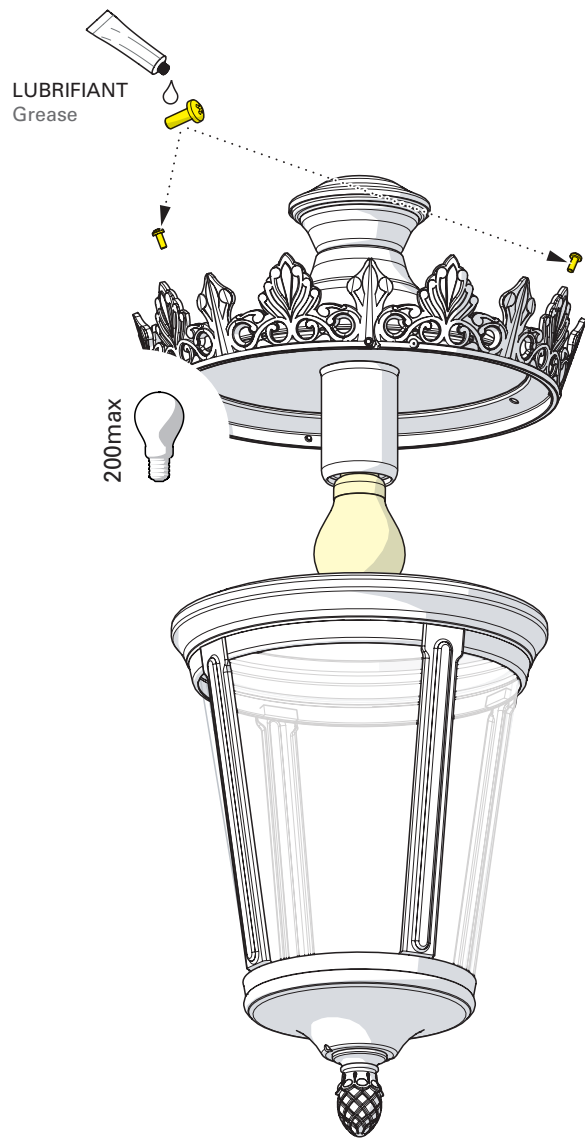

Class 1
 E27

1 Fixation murale Fix to the wall

2 Raccordement électrique Connect electrical wires

3 Installation du globe Install the globe

4 Montage de la lampe & de la cage
Put in place light-bulb & assemble the cage

5 Raccordement électrique
Connect electrical wires

6 Fixation du luminaire
Fix the luminaire