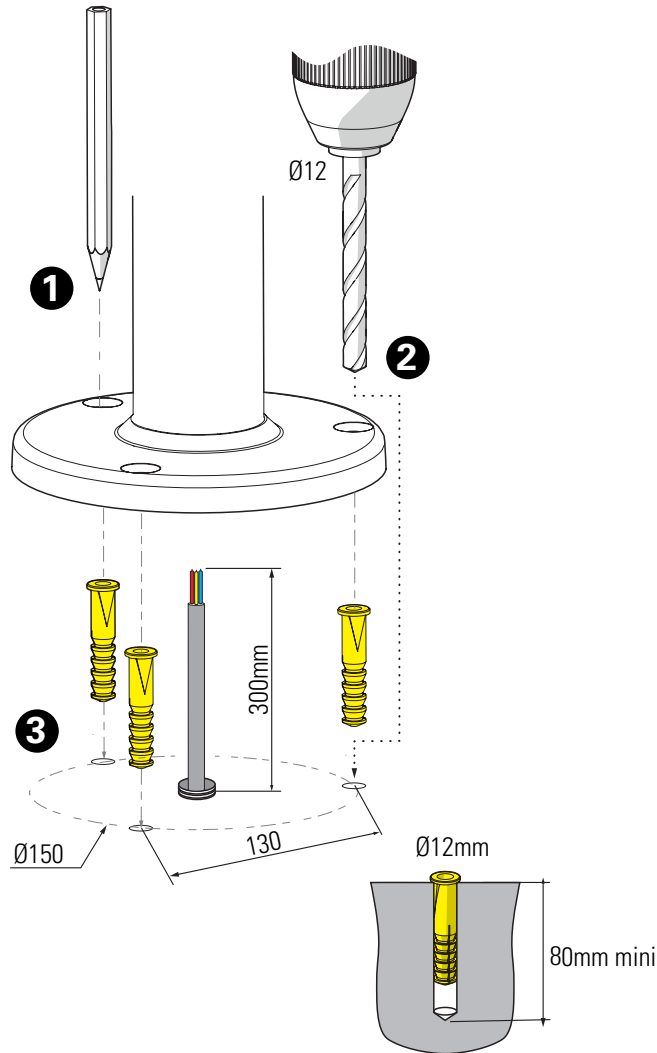

Place des Vosges 1 évolution

Class 1
 E27

1029 - FRND1150024

1 Traçage & perçage des trous de fixation Trace & drill the mounting holes

2 Raccordement électrique Connect electrical wires

3 Fixation du luminaire Fix the luminaire

4 Montage de la lampe & du chapiteau
Put in place the light-bulb & assemble the dome