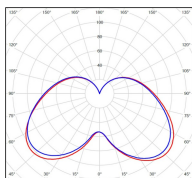

Avenue 3

catalogue 2020 p. 262

réf. 103018009

EAN. 3663660193382

Modèle 5

Données techniques

Tension nominale	200 à 240 - 50/60Hz
Plage de tension d'entrée	100 - 240 V AC
Driver output	-
Alimentation output	-
Classe	1
IP	44
IK	-
Diffuseur	Verre clair
Paralume	-
Source	Module LED intégré
Température de couleur réelle	3000°K warm white
Flux total sortant	1444 lm
Consommation totale	35 W
Classe énergétique	A++ / A
Efficacité lumineuse	41
IRC	82
SDCM	-
Espacement conseillé	7 m
(PMR Emoy - 20 lux)	
Hauteur de placement	2,5 m
Largeur du placement	2,5 m
Optique	-
Dimmable	Non
Ta	-
Durée de vie LED	50000 h (L90/B50)
Plage de température ambiante	-10 ~50°C
UGR	-
ULR	-
Groupe de risque photobiologique	IEC/EN 62471
Distorsion harmonique THDI	-
Fixation	Oui
Détection	Non
Avec prise IP55	Non

Données logistiques

Dimensions du modèle	H.874 L.282 P.282
Poids net	6.290 Kg
Poids brut	8.020 Kg
Dimensions colis 1	H.340 L.340 P.880

Certifications et garanties

CE	Oui
UL	Non
EAC	Oui
RoHS	Oui
ENEC	Non
Anti-corrosion	25 ans
Technique	5 ans
Electronique	5 ans