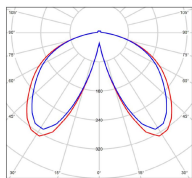

Avenue 3

catalogue 2020 p. 258

réf. 103255000

EAN. 3663660321372

Modèle 12

Données techniques

Tension nominale	230V AC
Plage de tension d'entrée	100 - 240 V AC
Driver output	-
Alimentation output	-
Classe	1
IP	44
IK	-
Diffuseur	PMMA opale
Paralume	-
Source	Module LED intégré
Température de couleur réelle	2700°K warm white
Flux total sortant	3681 lm
Consommation totale	35 W
Classe énergétique	E (Source LED)
Efficacité lumineuse	105
IRC	>80
SDCM	-
Espacement conseillé	20 m
(PMR Emoy - 20 lux)	
Hauteur de placement	2,5 m
Largeur du placement	2,5 m
Optique	-
Dimmable	Non
Ta	-
Durée de vie LED	50000 h (L90/B50)
Plage de température ambiante	-10 ~50°C
UGR	-
ULR	-
Groupe de risque photobiologique	IEC/EN 62471
Distorsion harmonique THDI	-
Fixation	Oui
Détection	Non
Avec prise IP55	Non

Données logistiques

Dimensions du modèle	H.883 L.282 P.685
Poids net	9.250 Kg
Poids brut	11.880 Kg
Dimensions colis 1	H.890 L.300 P.670

Certifications et garanties

CE	Oui
UL	Non
EAC	Oui
RoHS	Oui
ENEC	Non
Anti-corrosion	25 ans (sur Aluminium)
Technique	5 ans
Electronique	5 ans