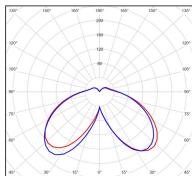

Avenue 4

catalogue 2020 p. 268

réf. 104124008

EAN. 3663660200998

Modèle 5

Données techniques

Tension nominale	230V AC
Plage de tension d'entrée	120 - 277 V AC
Driver output	-
Alimentation output	-
Classe	1
IP	65
IK	-
Diffuseur	Polycarbonate clair
Paralume	-
Source	Module LED intégré
Température de couleur réelle	4000°K neutral white
Flux total sortant	2676 lm
Consommation totale	37,4 W
Classe énergétique	A++ / A
Efficacité lumineuse	72
IRC	74
SDCM	-
Espacement conseillé	10 m
(PMR Emoy - 20 lux)	
Hauteur de placement	3,5 m
Largeur du placement	3,5 m
Optique	-
Dimmable	Non
Ta	-
Durée de vie LED	50000 h (L90/B50)
Plage de température ambiante	-10 ~50°C
UGR	-
ULR	-
Groupe de risque photobiologique	IEC/EN 62471
Distorsion harmonique THDI	-
Fixation	Tige de scellement sur demande
Détection	Non
Avec prise IP55	Non

Données logistiques

Dimensions du modèle	H.1397 L.364 P.842
Poids net	16.220 Kg
Poids brut	24.620 Kg
Dimensions colis 1	H.1400 L.260 P.840
Dimensions colis 2	H.420 L.420 P.890

Certifications et garanties