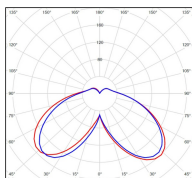

## Données techniques

Tension nominale	230V AC
Plage de tension d'entrée	120 - 277 V AC
Driver output	-
Alimentation output	-
Classe	1
IP	65
IK	-
Diffuseur	Polycarbonate clair
Paralume	-
Source	Module LED intégré
Température de couleur réelle	4000°K neutral white
Flux total sortant	11582 lm
Consommation totale	150 W
Classe énergétique	A++ / E
Efficacité lumineuse	77
IRC	74
SDCM	-
Espacement conseillé	15 m
(PMR Emoy - 20 lux)	
Hauteur de placement	4,5 m
Largeur du placement	4,5 m
Optique	-
Dimmable	Non
Ta	-
Durée de vie LED	50000 h (L90/B50)
Plage de température ambiante	-10 ~50°C
UGR	-
ULR	-
Groupe de risque photobiologique	IEC/EN 62471
Distorsion harmonique THDI	-
Fixation	Tige de scellement sur demande
Détection	Non
Avec prise IP55	Non

## Données logistiques

Dimensions du modèle	H.4321 L.1562 P.400
Poids net	0.000 Kg
Poids brut	0.000 Kg
Dimensions colis 1	H.410 L.410 P.1180
Dimensions colis 2	H.140 L.140 P.3350
Dimensions colis 3	H.420 L.420 P.890
Dimensions colis 4	H.420 L.420 P.890
Dimensions colis 5	H.650 L.510 P.120
Dimensions colis 6	H.650 L.510 P.120