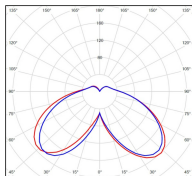

Avenue 4

catalogue 2020 p. 268

réf. 104225008

EAN. 3663660181853

Modèle 6

Données techniques

Tension nominale	230V AC
Plage de tension d'entrée	120 - 277 V AC
Driver output	-
Alimentation output	-
Classe	1
IP	65
IK	-
Diffuseur	Polycarbonate clair
Paralume	-
Source	Module LED intégré
Température de couleur réelle	3000°K warm white
Flux total sortant	5791 lm
Consommation totale	75 W
Classe énergétique	A++ / A
Efficacité lumineuse	77
IRC	82
SDCM	-
Espacement conseillé	15 m
(PMR Emoy - 20 lux)	
Hauteur de placement	4,5 m
Largeur du placement	4,5 m
Optique	-
Dimmable	Non
Ta	-
Durée de vie LED	50000 h (L90/B50)
Plage de température ambiante	-10 ~50°C
UGR	-
ULR	-
Groupe de risque photobiologique	IEC/EN 62471
Distorsion harmonique THDI	-
Fixation	Tige de scellement sur demande
Détection	Non
Avec prise IP55	Non

Données logistiques

Dimensions du modèle	H.1004 L.364 P.364
Poids net	0.000 Kg
Poids brut	0.000 Kg
Dimensions colis 1	H.420 L.420 P.890
Dimensions colis 2	H.350 L.350 P.260

Certifications et garanties

CE	Oui
UL	Non
EAC	Oui
RoHS	Oui
ENEC	Non
Anti-corrosion	25 ans
Technique	5 ans
Electronique	5 ans